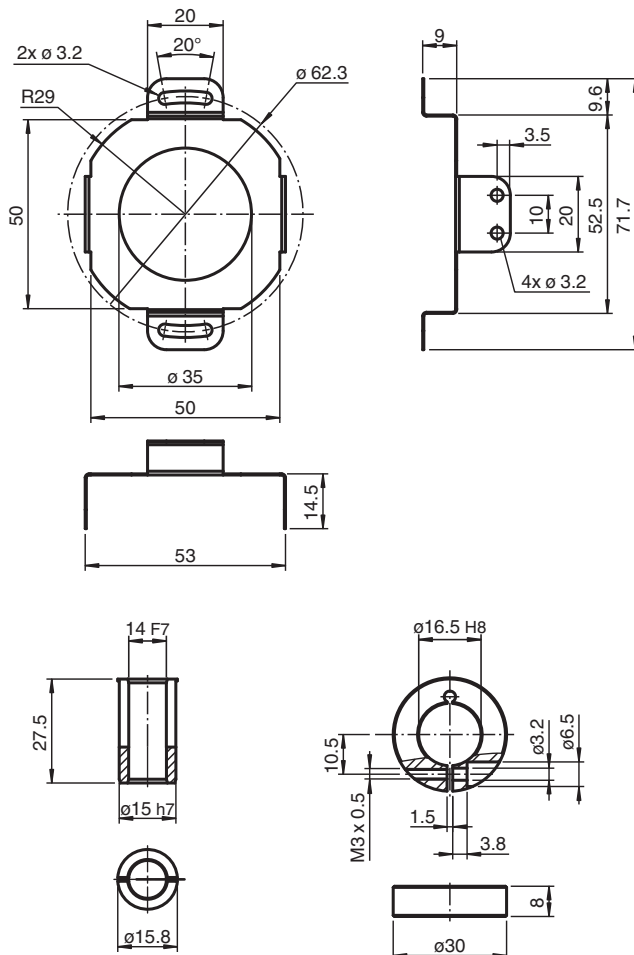

Drehmomentstütze ACC-PACK-ABS-_S_58 ø14

Zubehörset für Ø58-Absolutwert-Drehgeber mit Steckhohlwelle 14 mm

Abmessungen

Technische Daten

Allgemeine Informationen

Veröffentlichungsdatum: 2022-11-22 Ausgabedatum: 2022-12-12 Dateiname: 70105764_ger.pdf

Singapur: +65 6779 9091
fa-info@sg.pepperl-fuchs.com

PF PEPPERL+FUCHS

Technische Daten

Lieferumfang	1 Drehmomentstütze 58 mm 1 Klemmring 1 Reduzierstück auf 14 mm 4 Zylinderkopfschrauben M3 x 6
--------------	--------------------------------------------------------------------------------------------------------