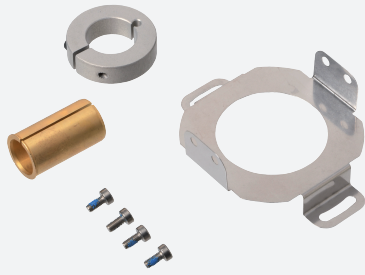

Drehmomentstütze ACC-PACK-ABS-_S_58 ø14

Zubehörset für Ø58-Absolutwert-Drehgeber mit Steckhohlwelle 14 mm

Abmessungen

Technische Daten

Allgemeine Informationen

Veröffentlichungsdatum: 2022-11-22 Ausgabedatum: 2022-12-12 Dateiname: 70105764_ger.pdf

Singapur: +65 6779 9091
fa-info@sg.pepperl-fuchs.com

PF PEPPERL+FUCHS

Technische Daten

Lieferumfang	1 Drehmomentstütze 58 mm 1 Klemmring 1 Reduzierstück auf 14 mm 4 Zylinderkopfschrauben M3 x 6
--------------	--------------------------------------------------------------------------------------------------------