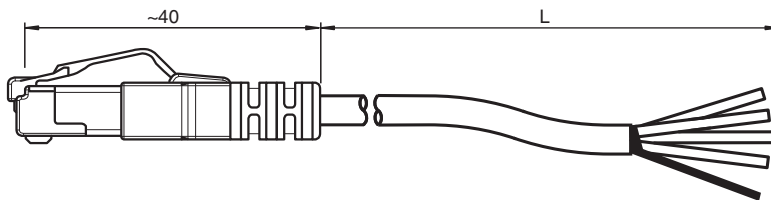

## Kabelstecker, Ethernet V45-G-C5-GN5M-PUR-E1S

- Robuste PUR-Leitung
- Schleppkettentauglich und abriebfest
- Industrial Ethernet
- Konform mit PROFINET
- Cat 5/Cat 5e-Kabel
- Frei von lackbenetzungsstörenden Substanzen
- Halogenfrei

Buskabel Ethernet Kabelstecker RJ45, 4-polig, PUR-Kabel grün, Cat5e, geschirmt, schleppkettentauglich

### Abmessungen

## Technische Daten

Losrüttelsicherung		vorhanden
Steckzyklen		min. 100
Schirmung		Schirm an Steckverbinder aufgelegt
Schutzart		IP20
Kabel		gemäß IEC/EN 60228 (DIN VDE 0295) Klasse 5
Manteldurchmesser		6 mm
Biegeradius		> 10 x Leitungsdurchmesser, bewegt > 8 x Leitungsdurchmesser, fest verlegt
Mantelhaftsitz		max. 60 N / 100 mm
Mantelfarbe		grün (ähnlich RAL 6018)
Aderzahl		4
Aderquerschnitt		0,34 mm <sup>2</sup> / 22 AWG
Aderfarbe		Ader 1: gelb Ader 2: orange Ader 3: weiß Ader 6: blau
Aderaufbau		7 x 0,254 mm Ø verseilt zum Sternvierer
Schirm		Alu-kaschierte Polyesterfolie Cu-Geflecht, verzinkt
Länge	L	5 m
Schleppkettentauglichkeit		
Schleppkettenzyklen		max. 1000000
Verfahrgeschwindigkeit		max. 3 m/s
Verfahrweg		max. 5 m
Beschleunigung		max. 2 m/s <sup>2</sup>
<b>Material</b>		
LABS-Freiheit		ja
Halogenfreiheit		ja
Steckverbinder		
Griffkörper		PA, grün
Entflammbarkeit		V-0
Kabel		
Mantel		PUR auf Polyetherbasis
Aderisolation		PP
Entflammbarkeit		FT2 erfüllt UN ECE-R 118.01