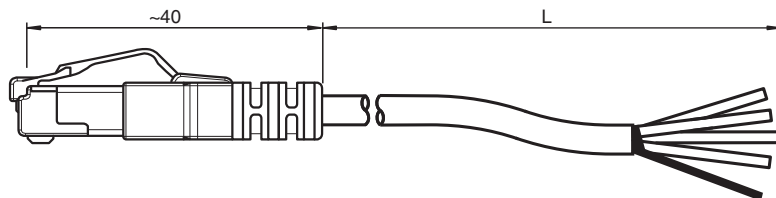

## Kabelstecker, Ethernet V45-G-C5-GN10M-PUR-E1S

- Robuste PUR-Leitung
- Schleppkettentauglich und abriebfest
- Industrial Ethernet
- Konform mit PROFINET
- Cat 5/Cat 5e-Kabel
- Frei von lackbenetzungsstörenden Substanzen
- Halogenfrei

### Abmessungen

## Technische Daten

Losrüttelsicherung		vorhanden
Steckzyklen		min. 100
Schirmung		Schirm an Steckverbinder aufgelegt
Schutzart		IP20
Kabel		gemäß IEC/EN 60228 (DIN VDE 0295) Klasse 5
Manteldurchmesser		6 mm
Biegeradius		> 10 x Leitungsdurchmesser, bewegt > 8 x Leitungsdurchmesser, fest verlegt
Mantelhaftsitz		max. 60 N / 100 mm
Mantelfarbe		grün (ähnlich RAL 6018)
Aderzahl		4
Aderquerschnitt		0,34 mm <sup>2</sup> / 22 AWG
Aderfarbe		Ader 1: gelb Ader 2: orange Ader 3: weiß Ader 6: blau
Aderaufbau		7 x 0,254 mm Ø verseilt zum Sternvierer
Schirm		Alu-kaschierte Polyesterfolie Cu-Geflecht, verzinkt
Länge	L	10 m
Schleppkettentauglichkeit		
Schleppkettenzyklen		max. 1000000
Verfahrgeschwindigkeit		max. 3 m/s
Verfahrweg		max. 5 m
Beschleunigung		max. 2 m/s <sup>2</sup>
<b>Material</b>		
LABS-Freiheit		ja
Halogenfreiheit		ja
Steckverbinder		
Griffkörper		PA, grün
Entflammbarkeit		V-0
Kabel		
Mantel		PUR auf Polyetherbasis
Aderisolation		PP
Entflammbarkeit		FT2 erfüllt UN ECE-R 118.01