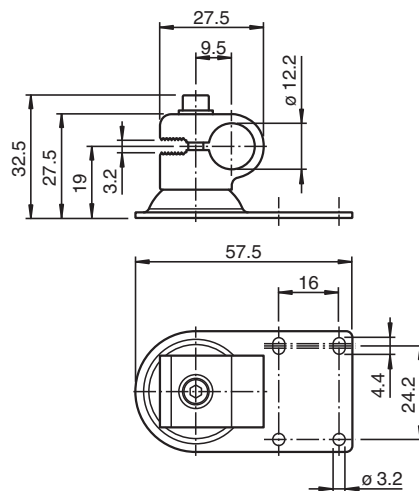

## OMH-ML100-09

- Montagehilfe für Rundprofil oder Flachprofil
- Einfache und schnelle Montage

Montagehilfe für Rundprofil  $\varnothing$  12 mm oder Flachprofil 1,5 mm ... 3 mm

### Abmessungen

### Technische Daten

#### Mechanische Daten

Material	Aluminium Edelstahl
Masse	ca. 50 g
Befestigung	Befestigungsmaterial inklusive
Hinweis	Auf allen Achsen stufenlos verstellbar
<b>Passende Serien</b>	
Serie	ML100 ; R100

Veröffentlichungsdatum: 2020-06-29 Ausgabedatum: 2020-06-30 Dateiname: 70114071\_ger.pdf