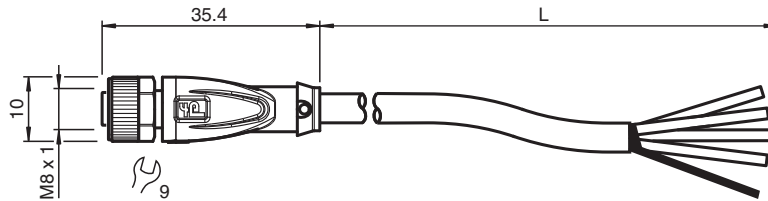

Kabeldose, geschirmt

V31-GM-10M-PVC-ABG

- Schutzart IP68
- Schirm an Verschraubung aufgelegt
- Spezielles Design schützt vor Losrütteln und Falschmontage

Kabeldose M8 gerade A-kodiert, 4-polig, PVC-Kabel grau, abgeschirmt

Abmessungen

Technische Daten

Allgemeine Daten

Steckverbinder 1	
Anschluss	Buchse
Bauform	M8
Ausführung	gerade
Verriegelung	Schraubverbindung
Polzahl	4
Kodierung	A-kodiert
Steckverbinder 2	
Anschluss	freies Leitungsende

USA: +1 330 486 0001
fa-info@us.pepperl-fuchs.com

Deutschland: +49 621 776 1111
fa-info@de.pepperl-fuchs.com

Singapur: +65 6779 9091
fa-info@sg.pepperl-fuchs.com

PF PEPPERL+FUCHS

Technische Daten

Steckverbinder		
Anzugsdrehmoment		0,4 Nm
Losrüttelsicherung		vorhanden
Werkzeugmontage		Längsrändel und Sechskantmutter SW = 9 mm
Steckzyklen		min. 100
Schirmung		Schirm an Verschraubung aufgelegt
Schutzart		IP68
Kabel		gemäß IEC/EN 60228 (DIN VDE 0295) Klasse 5
Manteldurchmesser		4,8 mm
Biegeradius		> 10 x Leitungsdurchmesser, bewegt > 5 x Leitungsdurchmesser, fest verlegt
Mantelhaftsitz		max. 25 N / 100 mm
Mantelfarbe		grau (ähnlich RAL 7001)
Aderzahl		4
Aderquerschnitt		0,34 mm ²
Aderfarbe		Ader 1: braun Ader 2: weiß Ader 3: blau Ader 4: schwarz
Aderaufbau		19 x 0,15 mm Ø
Schirm		Cu-Geflecht, verzinkt, 85 % Bedeckung
Länge	L	10 m
Kabelkurzzeichen		Li 9Y YM 4 x 0,34
Material		
Steckverbinder		
Schraubverbindung		Zink-Druckguss, vernickelt
Griffkörper		TPU, schwarz
Dichtung		FKM
Kontaktoberfläche		vergoldet (Au)
Entflammbarkeit		V-2
Kabel		
Mantel		PVC
Aderisolation		PP
Entflammbarkeit		flammwidrig