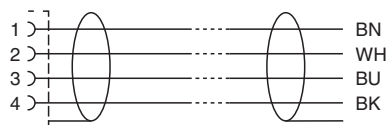

Technische Daten

Steckverbinder		
Anzugsdrehmoment		0,4 Nm
Losrüttelsicherung		vorhanden
Werkzeugmontage		Längsrändel und Sechskantmutter SW = 9 mm
Steckzyklen		min. 100
Schirmung		Schirm an Verschraubung aufgelegt
Schutzart		IP68
Kabel		gemäß IEC/EN 60228 (DIN VDE 0295) Klasse 5
Manteldurchmesser		4,8 mm
Biegeradius		> 10 x Leitungsdurchmesser, bewegt > 5 x Leitungsdurchmesser, fest verlegt
Mantelhaftsitz		max. 25 N / 100 mm
Mantelfarbe		grau (ähnlich RAL 7001)
Aderzahl		4
Aderquerschnitt		0,34 mm²
Aderfarbe		Ader 1: braun Ader 2: weiß Ader 3: blau Ader 4: schwarz
Aderaufbau		19 x 0,15 mm Ø
Schirm		Cu-Geflecht, verzinkt, 85 % Bedeckung
Länge	L	10 m
Kabelkurzzeichen		Li 9Y YM 4 x 0,34
Material		
Steckverbinder		
Schraubverbindung		Zink-Druckguss, vernickelt
Griffkörper		TPU, schwarz
Dichtung		FKM
Kontaktoberfläche		vergoldet (Au)
Entflammbarkeit		V-2
Kabel		
Mantel		PVC
Aderisolation		PP
Entflammbarkeit		flammwidrig

Anschluss

Zubehör

	MH V3-SCREWDRIVER	Drehmomentschraubendreher (0,4 Nm)
	MH V3-BIT M8	Steckaufsatz für M8
	V1/V3-LABELHOLDER	Kabelbeschriftungshülle

Beachten Sie „Allgemeine Hinweise zu Pepperl+Fuchs-Produktinformationen“.