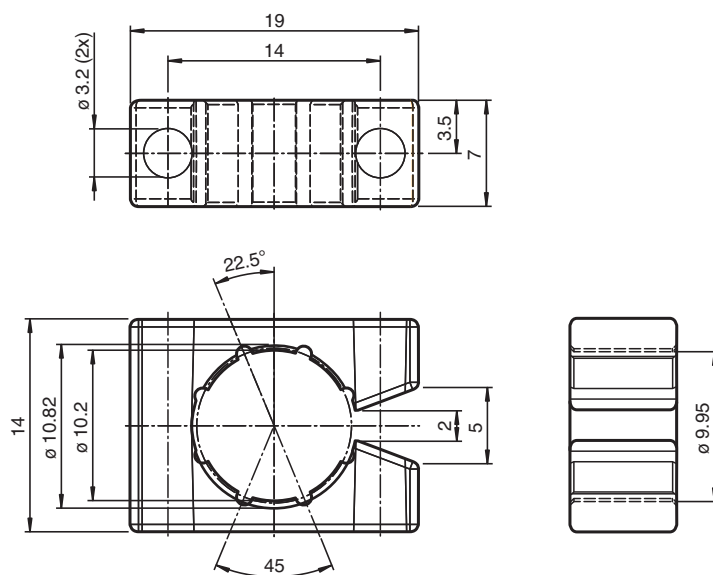

Montagehilfe OMH-R101-CD

- Klemmkörper
- Einfache und schnelle Montage

Klemmkörper

Abmessungen

Technische Daten

Mechanische Daten

| | |
|----------|------------|
| Material | Kunststoff |
| Masse | ca. 2 g |