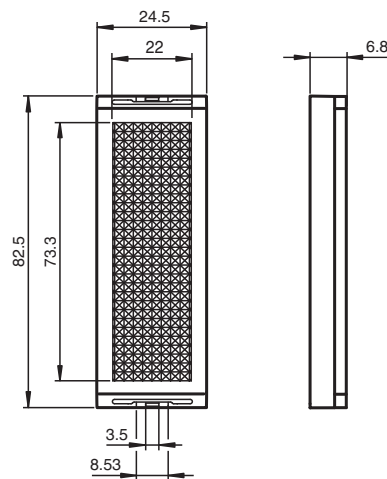

## REFLECTOR 82.5X24.5X6MM

- Einfache Montage durch Selbstklebung
- Rechteckbauform

Reflektor

### Abmessungen

#### Mechanische Daten

Material PMMA/ABS

Abmessungen 82,5 mm x 24,5 mm x 6 mm

Befestigung selbstklebend

Veröffentlichungsdatum: 2020-06-25 Ausgabedatum: 2020-06-30 Dateiname: 811980\_ger.pdf

Beachten Sie „Allgemeine Hinweise zu Pepperl+Fuchs-Produktinformationen“.