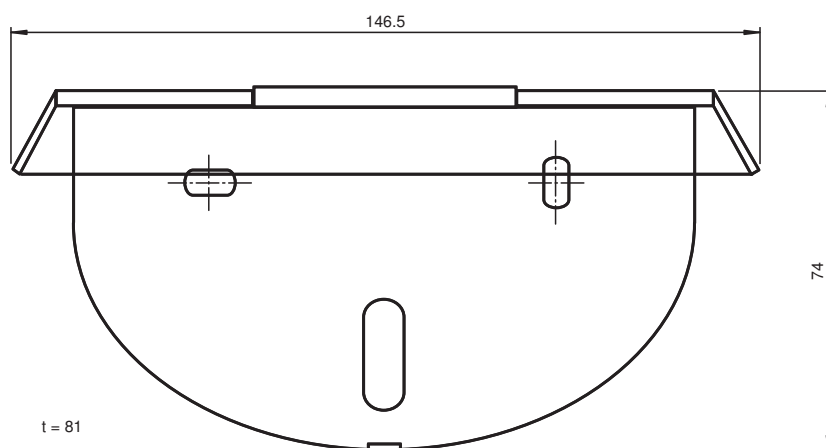

Tettoia parapioggia RMS Weather Cap

- Kit con protezione intemperie, per un agevole montaggio su tetti e altri punti esposti agli agenti atmosferici
- Protezione dagli influssi meteorologici, quali ad es. pioggia, neve ecc.
- Installazione senza utensili

Copertura para-intemperie per radar serie RMS, per installazione a soffitto e a parete

Dimensioni

Dati tecnici

Dati meccanici

Materiale	Plastica
Fissaggio	Materiale di fissaggio incl.
Serie di corrispondenza	
Serie	RMS