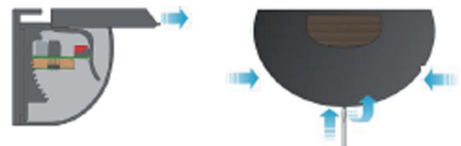

Montaggio

Montaggio parapioggia

Smontaggio:

1) Parapioggia
2) Cuffia

Montaggio al soffitto

Data di edizione: 2020-03-23 Data di stampare: 2020-10-08 : 184853_ita.pdf