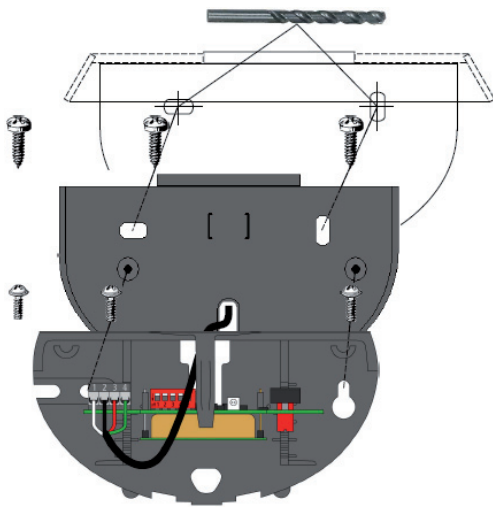

Montaggio

Montaggio parapioggia

Smontaggio:

1) Parapioggia
2) Cuffia