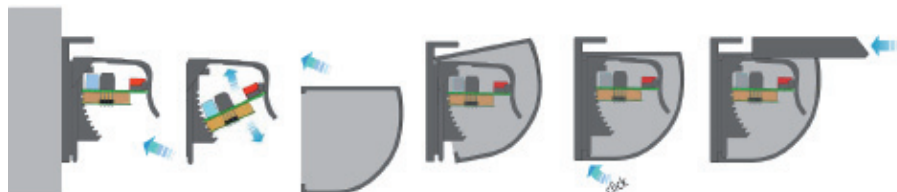

Montaggio

Montaggio parapioggia

Smontaggio:

1) Parapioggia
2) Cuffia