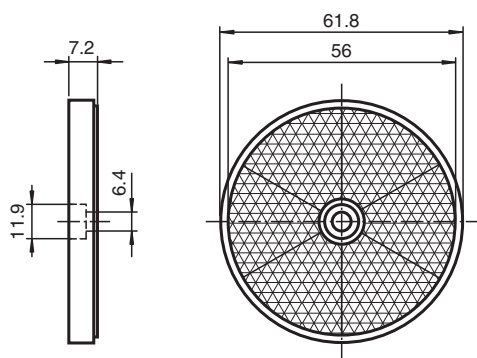

Reflektor REF-C60

- Einfache Montage durch Befestigungsbohrung

Reflektor, rund \varnothing 61,8 mm, Befestigungsbohrung mittig

Abmessungen

Technische Daten

Allgemeine Daten

Bauform rund

Umgebungsbedingungen

Umgebungstemperatur -20 ... 85 °C (-4 ... 185 °F)

Mechanische Daten

Material PMMA/ABS

Abmessungen Durchmesser: 61,8 mm

Befestigung Befestigungsbohrung