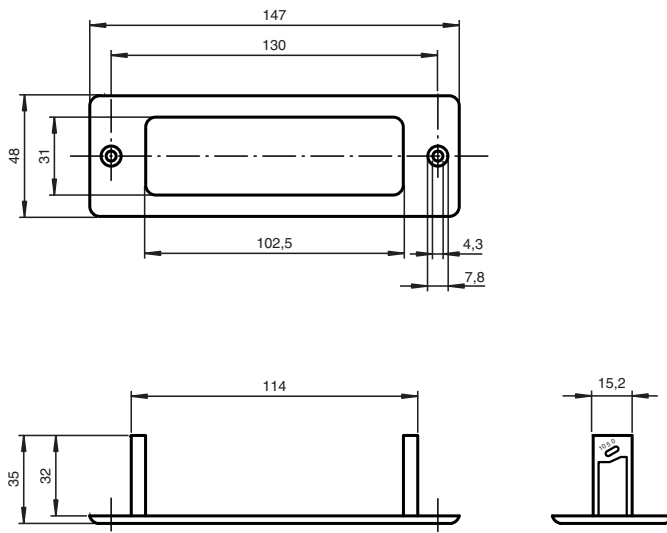

Montagehilfe TTA UP-Einbaurahmen

Unterputz-Einbaurahmen für Sensoren der Serien AIR30 und PROSCAN

Abmessungen

Technische Daten

Mechanische Daten

Material	Kunststoff
Masse	ca. 15 g

Passende Serien

Serie	AIR30 Proscan
-------	------------------