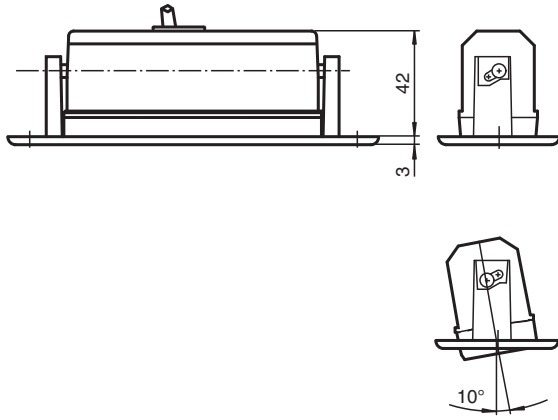

Veröffentlichungsdatum: 2020-03-21 Ausgabedatum: 2020-10-08 Dateiname: 413567_ger.pdf

Beachten Sie „Allgemeine Hinweise zu Pepperl+Fuchs-Produktinformationen“.

Pepperl+Fuchs-Gruppe
www.pepperl-fuchs.com

USA: +1 330 486 0001
fa-info@us.pepperl-fuchs.com

Deutschland: +49 621 776 1111
fa-info@de.pepperl-fuchs.com

Singapur: +65 6779 9091
fa-info@sg.pepperl-fuchs.com