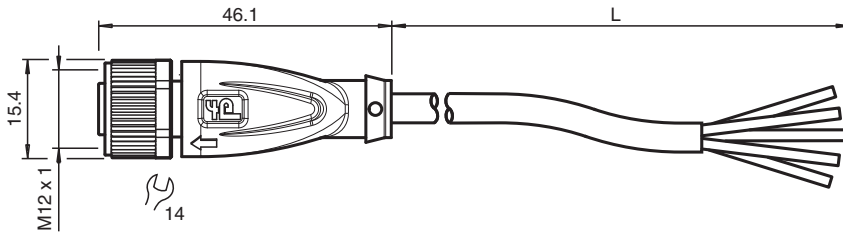

Kabeldose

V15-G-5M-PVC

- Schutzart IP68 / IP69
- Spezielles Design schützt vor Losrütteln und Falschmontage

Kabeldose M12 gerade A-kodiert, 5-polig, PVC-Kabel grau

Abmessungen

Technische Daten

Allgemeine Daten

Steckverbinder 1

Anschluss	Buchse
Bauform	M12
Ausführung	gerade
Verriegelung	Schraubverbindung
Polzahl	5
Kodierung	A-kodiert

Steckverbinder 2

Anschluss	freies Leitungsende
-----------	---------------------

Elektrische Daten

Betriebsspannung	U_B	max. 48 V AC / 60 V DC
Betriebsstrom	I_B	max. 4 A

Konformität

Schutzart	EN 60529
Steckverbindung	Steckverbinder M12 x 1 : IEC 61076-2-101

Umgebungsbedingungen

Umgebungstemperatur	
Steckverbinder	-40 ... 90 °C (-40 ... 194 °F)
Kabel, fest verlegt	-40 ... 70 °C (-40 ... 158 °F)
Kabel, beweglich	-5 ... 70 °C (23 ... 158 °F)
Verschmutzungsgrad	3

USA: +1 330 486 0001
fa-info@us.pepperl-fuchs.com

Deutschland: +49 621 776 1111
fa-info@de.pepperl-fuchs.com

Singapur: +65 6779 9091
fa-info@sg.pepperl-fuchs.com

PEPPERL+FUCHS

Technische Daten

Anzugsdrehmoment		0,6 Nm
Losrüttelsicherung		vorhanden
Werkzeugmontage		Längsrändel und Sechskantmutter SW = 14 mm
Steckzyklen		min. 100
Schutzart		IP68 / IP69
Kabel		gemäß IEC/EN 60228 (DIN VDE 0295) Klasse 5
Manteldurchmesser		4,8 mm
Biegeradius		> 10 x Leitungsdurchmesser, bewegt
Mantelhaftsitz		max. 80 N / 300 mm
Mantelfarbe		grau (ähnlich RAL 7001)
Aderzahl		5
Aderquerschnitt		0,34 mm ²
Aderfarbe		Ader 1: braun Ader 2: weiß Ader 3: blau Ader 4: schwarz Ader 5: grau
Aderaufbau		19 x 0,15 mm Ø
Länge	L	5 m
Kabelkurzzeichen		Li Y YM 5 x 0,34