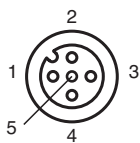

Technische Daten

Anzugsdrehmoment		0,6 Nm
Losrüttelsicherung		vorhanden
Werkzeugmontage		Längsrändel und Sechskantmutter SW = 14 mm
Steckzyklen		min. 100
Schutzart		IP68 / IP69
Kabel		gemäß IEC/EN 60228 (DIN VDE 0295) Klasse 5
Manteldurchmesser		4,8 mm
Biegeradius		> 10 x Leitungsdurchmesser, bewegt
Mantelhaftsitz		max. 80 N / 300 mm
Mantelfarbe		grau (ähnlich RAL 7001)
Aderzahl		5
Aderquerschnitt		0,34 mm²
Aderfarbe		Ader 1: braun Ader 2: weiß Ader 3: blau Ader 4: schwarz Ader 5: grau
Aderaufbau		19 x 0,15 mm Ø
Länge	L	5 m
Kabelkurzzeichen		Li Y YM 5 x 0,34

Material

Steckverbinder		
Schraubverbindung		Zink-Druckguss, vernickelt
Griffkörper		TPU, schwarz
Dichtung		FKM
Kontaktoberfläche		vergoldet (Au)
Entflammbarkeit		V-2
Kabel		
Mantel		PVC
Aderisolation		PVC
Entflammbarkeit		flammwidrig

Anschluss

1)	.....	BN
2)	.....	WH
3)	.....	BU
4)	.....	BK
5)	.....	GY

Zubehör

	MH V1-SCREWDRIVER	Drehmomentschraubendreher (0,6 Nm)
	MH V1-BIT M12	Steckaufsatz für M12
	V1/V3-LABELHOLDER	Kabelbeschriftungshülle
	V1/V3-LABEL	Kennzeichenschild