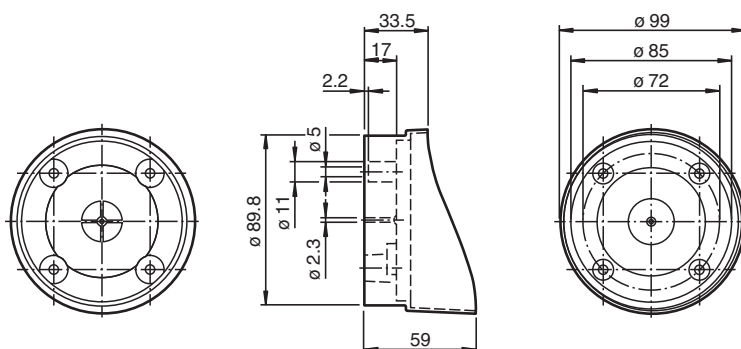

Ausilio di montaggio TTA Weather Cap for REF-C110-2

- Protezione dagli influssi meteorologici, quali ad es. pioggia, neve ecc.

Tettuccio per riflettore di serie

Dimensioni

Dati tecnici

Dati meccanici

Materiale	Plastica
Peso	circa. 60 g
Fissaggio	Materiale di fissaggio incl.
Serie di corrispondenza	
Serie con riflettore	Riflettore C110-2