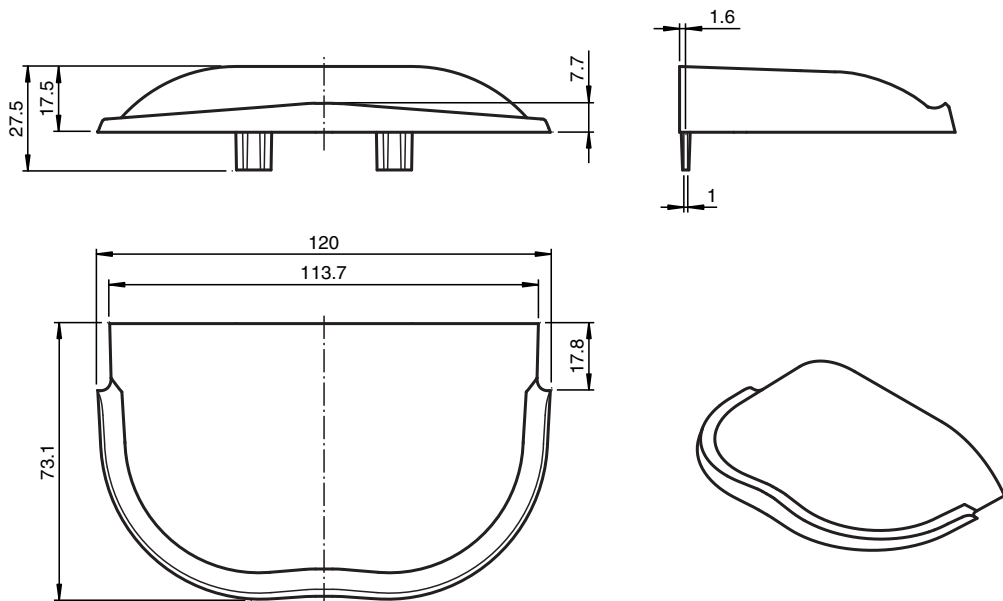

Wetterschutzhaube RaDec Weather Cap

- Wetterdach zum Schutz vor Witterungseinflüssen z.B. Regen, Schnee etc.
- Werkzeuglose Installation

Wetterhaube für Radarsensoren der Serie RaDec

Abmessungen

Technische Daten