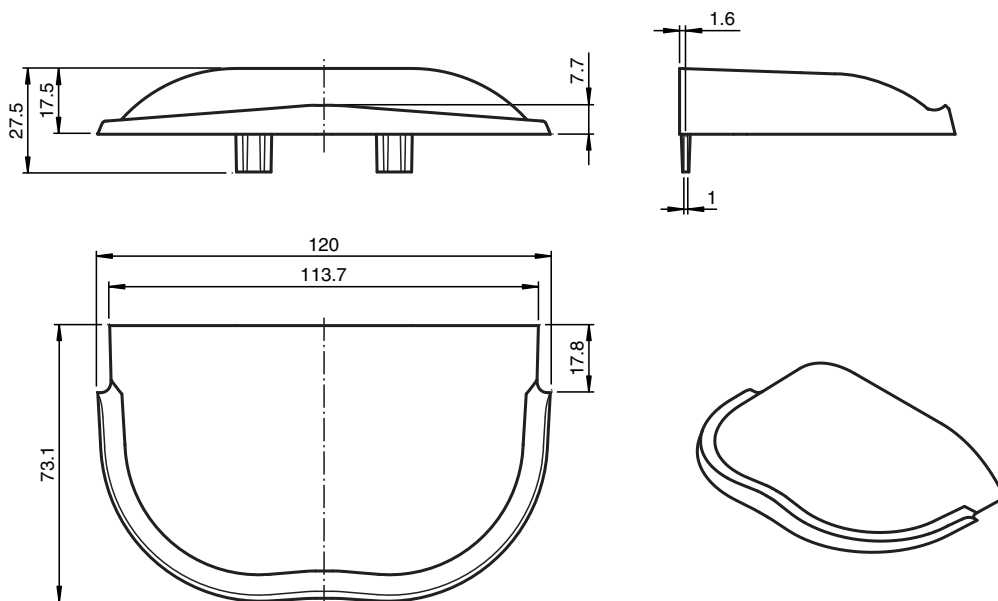

# Tettoia parapiooggia RaDec Weather Cap

- Tetto interperie per la protezione da agenti atmosferici come ad es. pioggia, neve, ecc.
- Installazione senza utensili

Copertura per sensori radar della serie RaDec

## Dimensioni