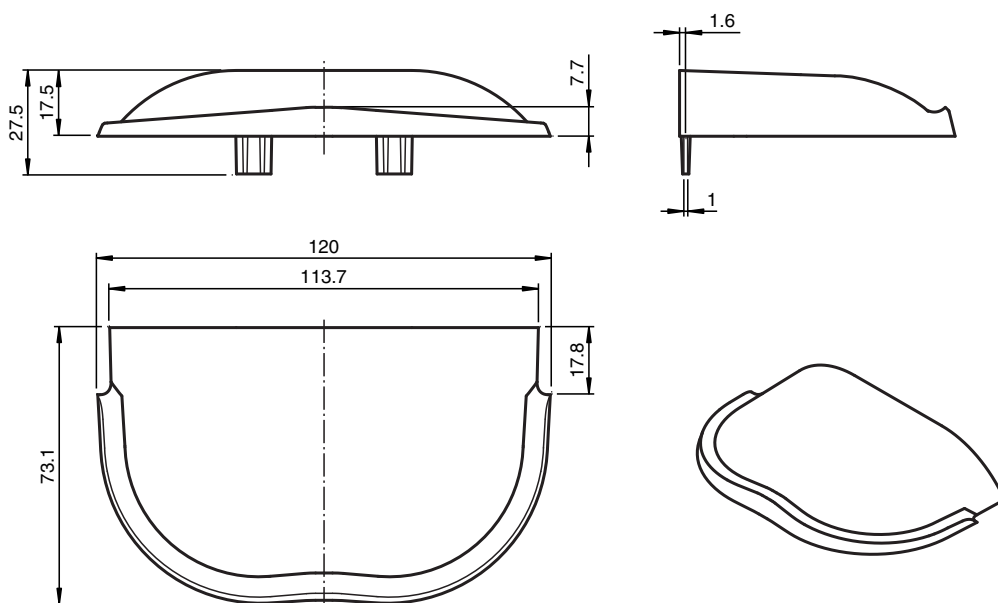

Tettoia parapioggia RaDec Weather Cap Silver

- Tetto interperie per la protezione da agenti atmosferici come ad es. pioggia, neve, ecc.
- Installazione senza utensili

Copertura per sensori radar della serie RaDec

Dimensioni

Dati tecnici

Dati meccanici

Materiale	Plastica, verniciata argento
Fissaggio	Materiale di fissaggio incl.

Data di edizione: 2020-03-23 Data di stampare: 2020-10-08 : 220102_ita.pdf

Consultate "Note generali relative alle informazioni sui prodotti Pepperl+Fuchs".