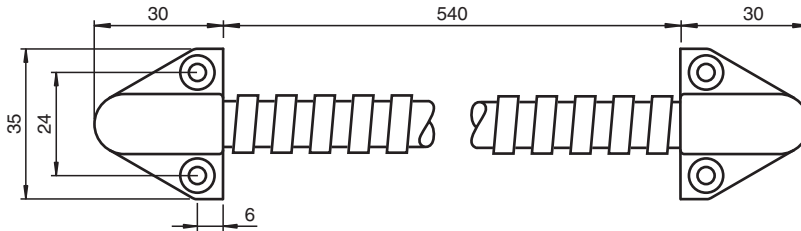

### Abmessungen

#### Mechanische Daten

Material	Metall mit PVC-Ummantelung schwarz
Abmessungen	600 mm