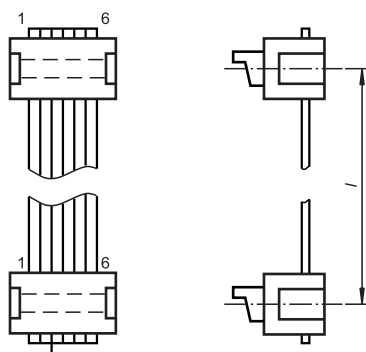

Ausilio di montaggio TTA TopScan-S Cable 240 mm

- Cavo di connessione per moduli sensore
- Lunghezza 240 mm

Cavo a nastro di collegamento per moduli fotorilevatori

Dimensioni

Dati tecnici

Dati meccanici

Cavo			
Lunghezza	L	240 mm	
Serie di corrispondenza			
Serie	TopScan-S , TopScan2		