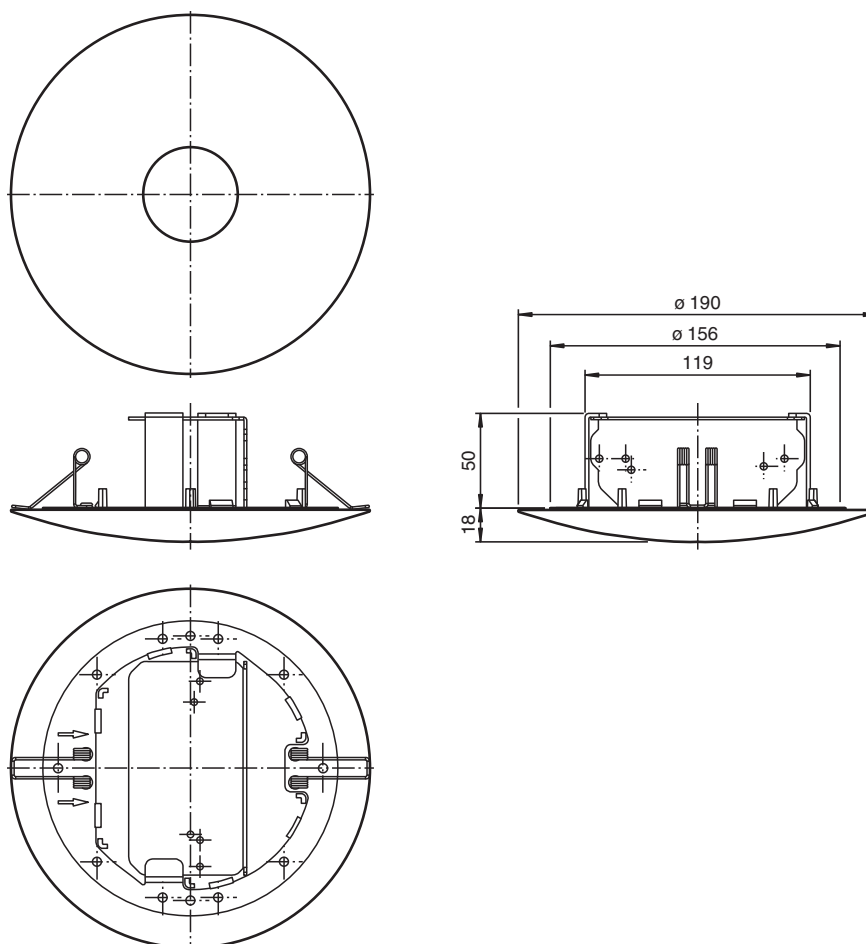

Accessori DGE RMS/RaDec Ceiling Kit wh

■ Installazione senza utensili

Kit di montaggio a soffitto per sensori radar nelle serie RMS e RaDec

Dimensioni

Dati tecnici

Dati meccanici

Materiale	Plastica e Alluminio
Montaggio	Apertura di montaggio: Ø 131 mm Profondità di installazione: min 60 mm