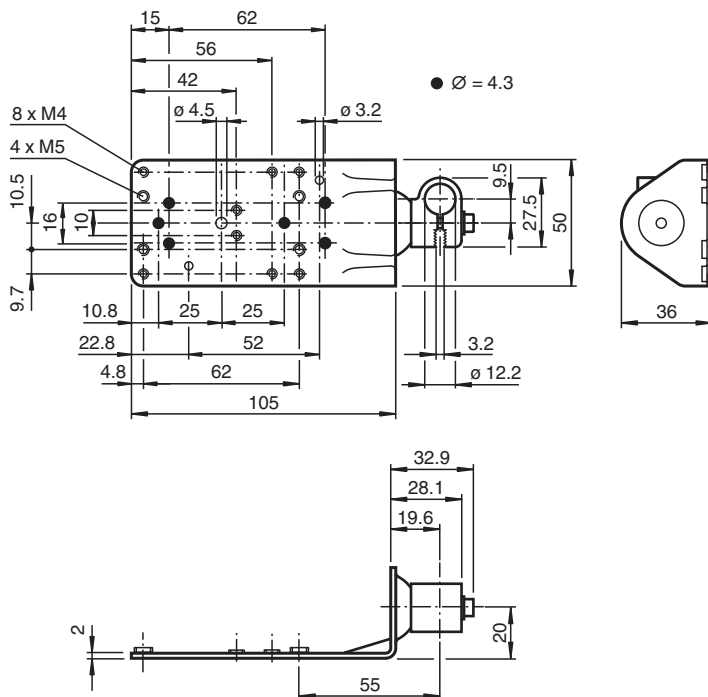

# Montagehilfe OMH-07-01

- Montagehilfe für Rundprofil oder Flachprofil

Montagehilfe für Rundprofil  $\varnothing$  12 mm oder Flachprofil 1,5 mm ... 3 mm

## Abmessungen

## Technische Daten

### Mechanische Daten

Material	Stahlblech, verzinkt Aluminium
Masse	ca. 120 g