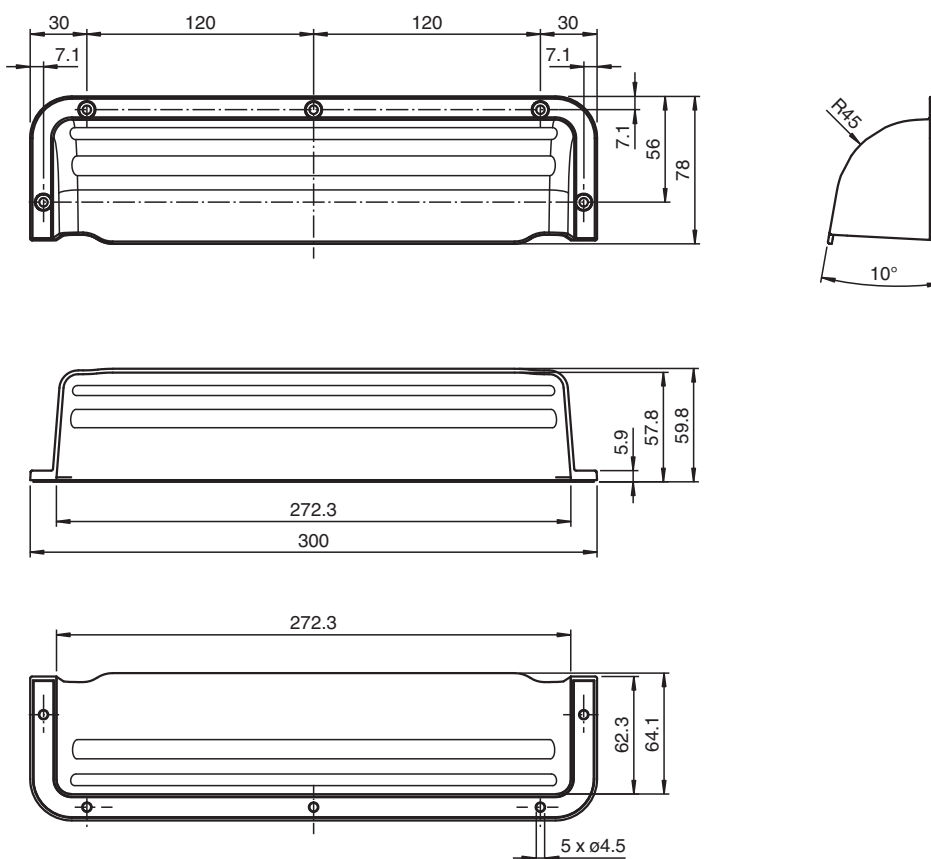

Tettoia parapioggia MotionScan Weather Cap

- Protezione dagli influssi meteorologici, quali ad es. pioggia, neve ecc.
- Installazione senza utensili

Copertura para-intemperie

Dimensioni

Dati tecnici

Dati meccanici