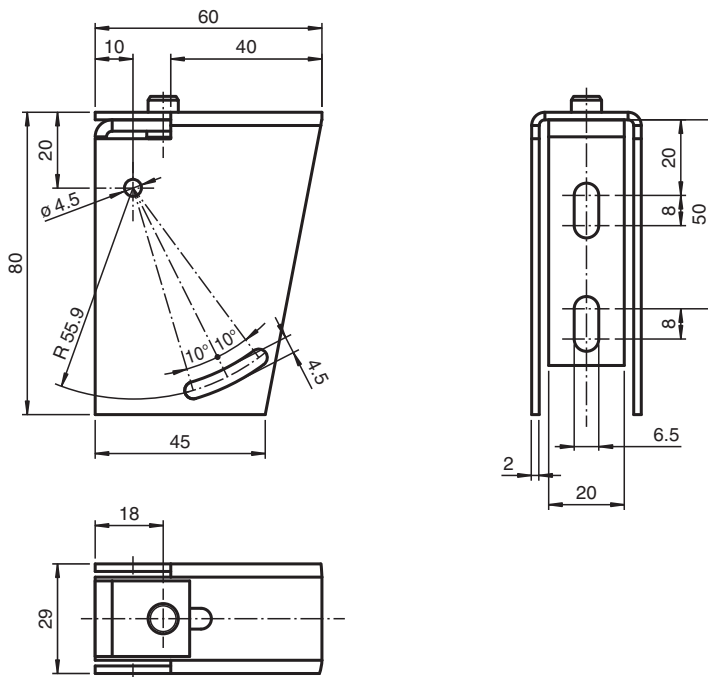

Montagehilfe OMH-RL31-07

- Einfache Montage und exakte Justierung
- Massive Halterung für Hinterwandmontage
- Stufenlos $\pm 10^\circ$ horizontal
- Stufenlos $\pm 90^\circ$ vertikal

Haltewinkel komplett mit Verstellung

Abmessungen

Technische Daten

Mechanische Daten

Material	Aluminium
Masse	ca. 160 g
Befestigung	Befestigungsmaterial inklusive

Passende Serien

Serie	Serie 31
-------	----------