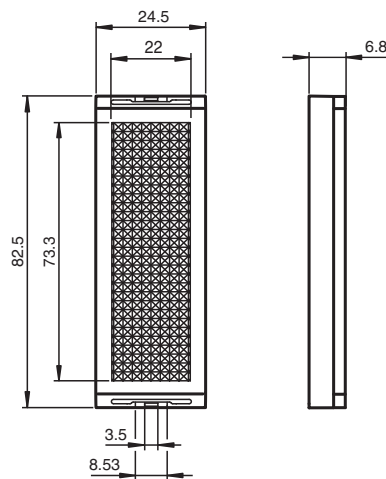

Reflektor REF-H88x25

■ Rechteckbauform

Reflektor

Abmessungen

Technische Daten

Allgemeine Daten

Bauform rechteckig

Umgebungsbedingungen

Umgebungstemperatur -20 ... 60 °C (-4 ... 140 °F)

Mechanische Daten

Material PMMA/ABS

Abmessungen 87,3 mm x 25 mm x 15,5 mm

Befestigung Montagehalter zur Wandmontage im Lieferumfang vorhanden

Veröffentlichungsdatum: 2020-03-24 Ausgabedatum: 2020-06-30 Dateiname: 302280_ger.pdf