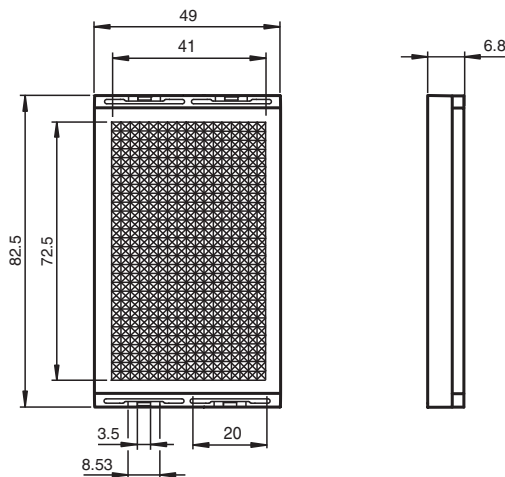

réflecteur REF-H88x50

■ Forme rectangulaire

réflecteur

Dimensions

Données techniques

Caractéristiques générales

Forme constructive rectangulaire

Conditions environnementales

Température ambiante -20 ... 60 °C (-4 ... 140 °F)

Caractéristiques mécaniques

Matériau PMMA/ABS

Dimensions 87,3 mm x 50 mm x 15,5 mm

Fixation Équerre de fixation pour montage mural incluse dans le matériel fourni