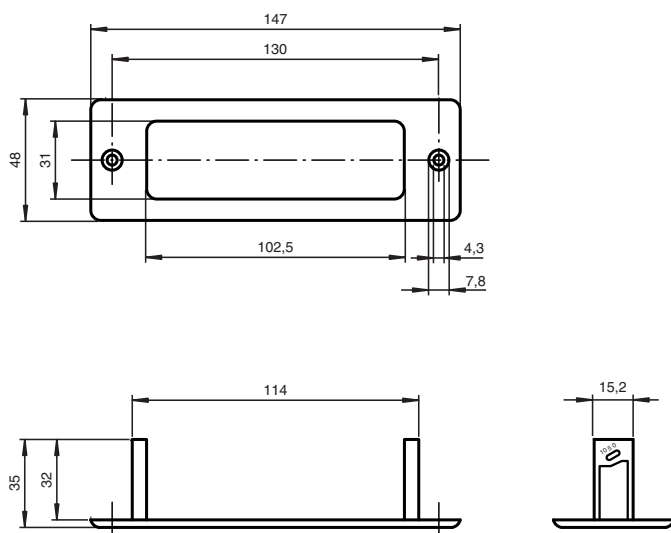

Ausilio di montaggio TTA UP-Einbaurahmen

Telaio da incasso per sensori delle serie AIR30 e PROSCAN

Dimensioni

Dati tecnici

Dati meccanici

Materiale	Plastica
Peso	circa. 15 g

Serie di corrispondenza

Serie	AIR30 Proscan
-------	------------------