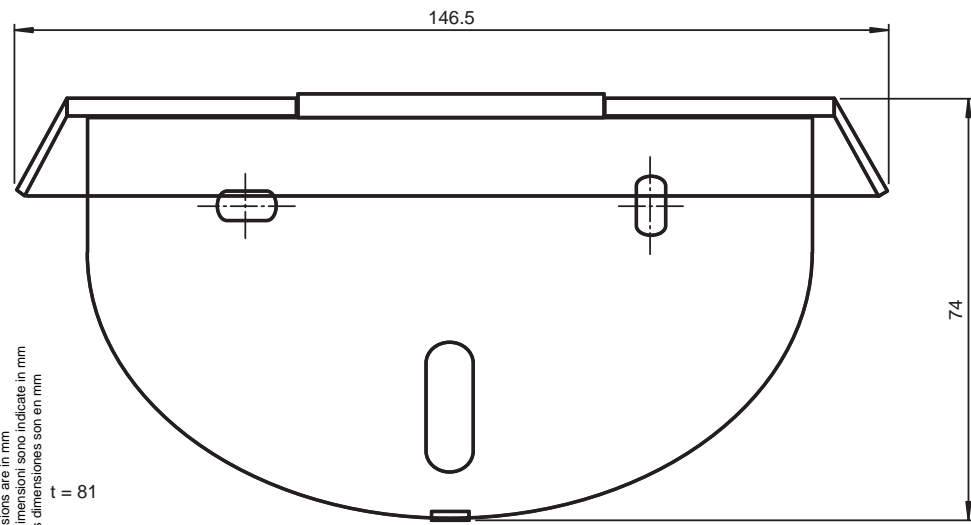

Abmessungen:
Construzione:

Dimensions:
Dimensiones:

Anschluss:
Allacciamento elettrico:

Connection type:
Conexión:

Wetterschutzhaube
Weather protection cover
Pantalla protectora
Tettoia parapigioggia

alle Maße in mm
All dimensions are in mm
Tutte le dimensioni sono indicate in mm
Todas las dimensiones son en mm

t = 81

RMS Weather Cap

Doc. No.: 45-1547D
DIN A3 -> DIN

Part. No.: 184653
Date: 07/09/2018

f PEPPERL+FUCHS
SENSING YOUR NEEDS

Deutsch

Sicherheitshinweise:

- Vor der Inbetriebnahme Betriebsanleitung lesen
- Anschluss, Montage und Einstellung nur durch Fachpersonal
- Kein Sicherheitsbauteil gemäß EU-Maschinenrichtlinie, darf nicht für Personenschutz oder NOT-AUS-Funktion verwendet werden.