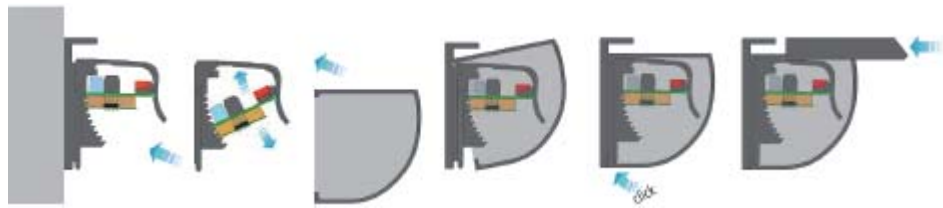

Datos técnicos

Datos mecánicos

Material	Plástico
Fijación	Material de fijación incluido

Series adecuada

Serie	RMS
-------	-----

Italia

Avvertenze di sicurezza

- "Prima della messa in funzione, leggere le istruzioni per l'uso.
- "Gli interventi di collegamento, montaggio e regolazione devono essere effettuati solo da personale specializzato.
- "Non si tratta di un componente di sicurezza conforme alla Direttiva UE "Macchine", pertanto non è consentito il suo utilizzo per la protezione delle persone o per la funzione di arresto d'emergenza.

Dati tecnici

Dati meccanici

Materiale	Plastica
Fissaggio	Materiale di fissaggio incl.

Serie di corrispondenza

Serie	RMS
-------	-----

Montage/Installation/Montaje/Montaggio

Wetterdachmontage / weather-cap installation
montage protégé-parapluie / montaggio parapioggia

Demontage / Disassembling / Démontage / Smontaggio:

- 1) Wetterdach / weather-cap / protégé-parapluie / parapioggia / parapioggia
- 2) Haube / cover / cache / cuffia

Deckenmontage / ceiling-mounting
montage au plafond / montaggio al soffitto