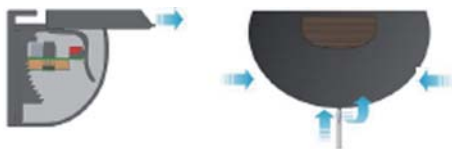

Demontage / Disassembling / Démontage / Smontaggio:

1) Wetterdach / weather-cap / protégé-parapluie / parapioggia / parapioggia
2) Haube / cover / cache / cuffia