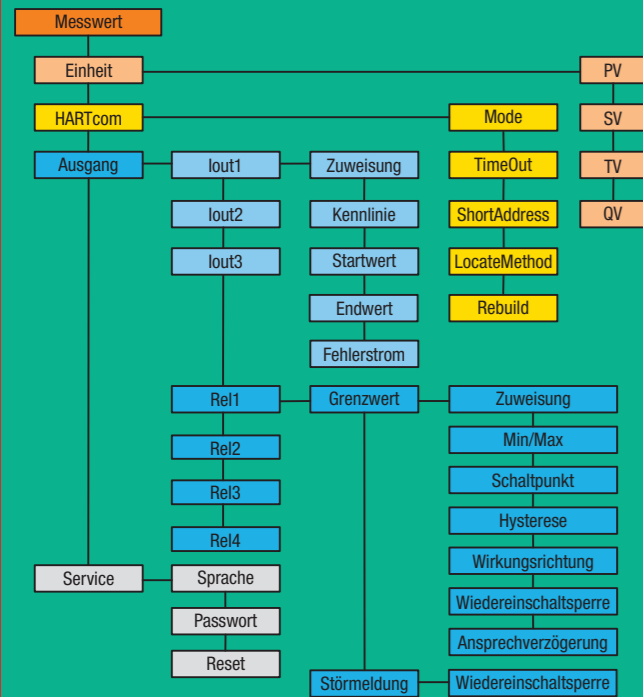

# PEPPERL+FUCHS

Bedienkarte KFD2-HLC-(Ex)1.D.\*

# PEPPERL+FUCHS

Operator card KFD2-HLC-(Ex)1.D.\*

# PEPPERL+FUCHS

Instructions KFD2-HLC-(Ex)1.D.\*

# PEPPERL+FUCHS

Tarjeta de Consulta rápida KFD2-HLC-(Ex)1.D.\*