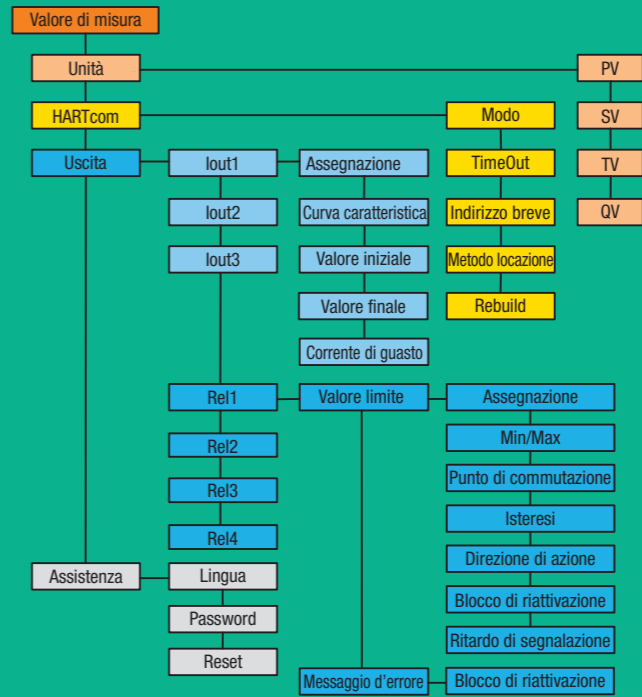

PEPPERL+FUCHS

Scheda per l'uso KFD2-HLC-(Ex)1.D.*