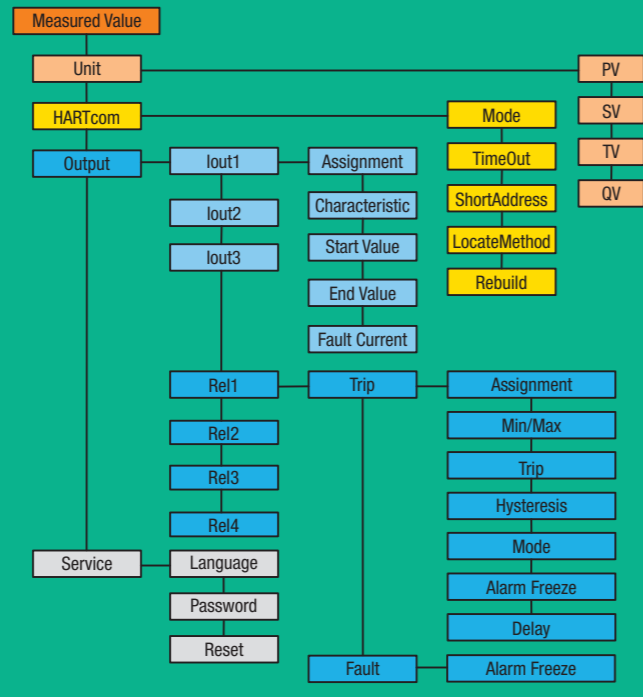

# PEPPERL+FUCHS

Bedienkarte KFD2-HLC-(Ex)1.D.\*

# PEPPERL+FUCHS

Operator card KFD2-HLC-(Ex)1.D.\*

# PEPPERL+FUCHS

Instructions KFD2-HLC-(Ex)1.D.\*

# PEPPERL+FUCHS

Tarjeta de Consulta rápida KFD2-HLC-(Ex)1.D.\*