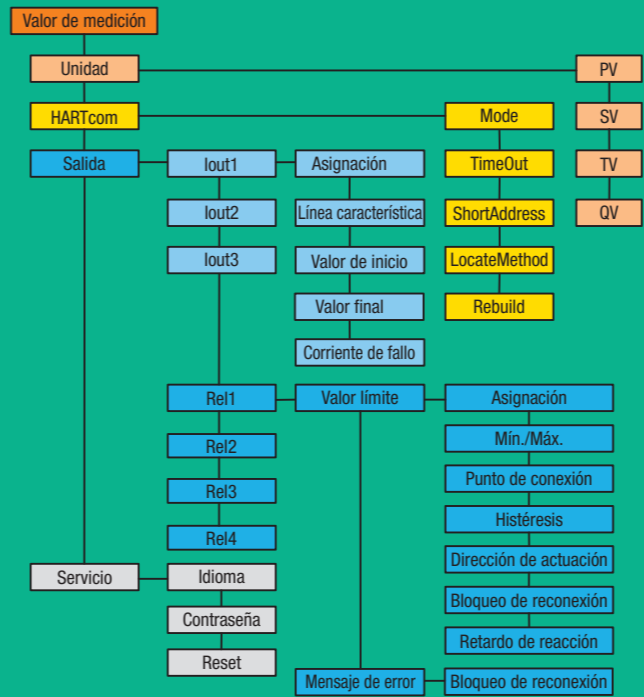

# PEPPERL+FUCHS

Bedienkarte KFD2-HLC-(Ex)1.D.\*

# PEPPERL+FUCHS

Operator card KFD2-HLC-(Ex)1.D.\*

# PEPPERL+FUCHS

Instructions KFD2-HLC-(Ex)1.D.\*

# PEPPERL+FUCHS

Tarjeta de Consulta rápida KFD2-HLC-(Ex)1.D.\*