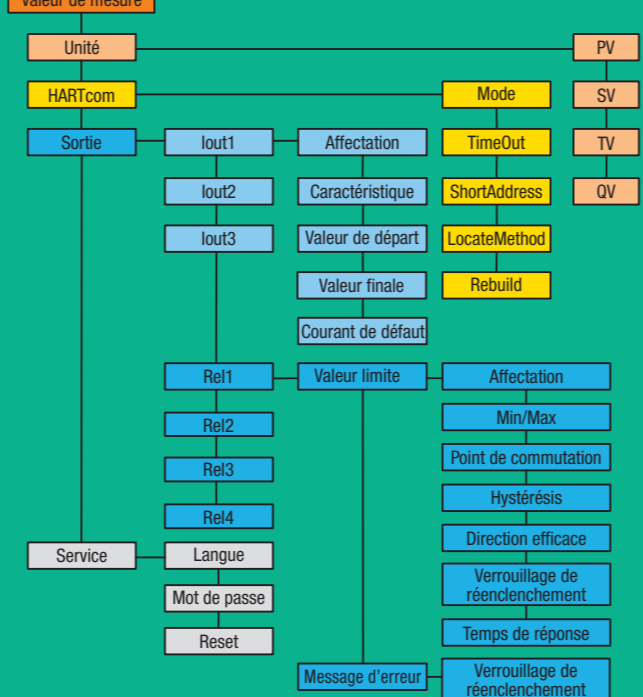

# PEPPERL+FUCHS

Bedienkarte KFD2-HLC-(Ex)1.D.\*

# PEPPERL+FUCHS

Operator card KFD2-HLC-(Ex)1.D.\*

# PEPPERL+FUCHS

Instructions KFD2-HLC-(Ex)1.D.\*

# PEPPERL+FUCHS

Tarjeta de Consulta rápida KFD2-HLC-(Ex)1.D.\*