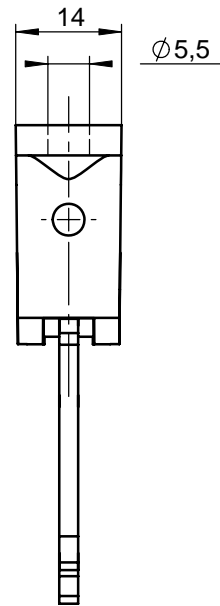

Data Sheet VAZ-IM1-LR-RADIUS-BOLT-S

Dimensions in mm

Beispiel/ example:
Anfahrrichtung von rechts
Actuating direction from right

Zur Montage an der Maschine müssen Sicherheitsschalter und Betätiger zusammengefügt sein.

For mounting on the machine the safety switch and the actuator have to be assembled.

Bei größeren Radien kann der Betätiger mit der beigelegten Einstellschraube ausgerichtet werden.

With larger door swivel radii, the actuator can be adjusted by the adjusting screw.