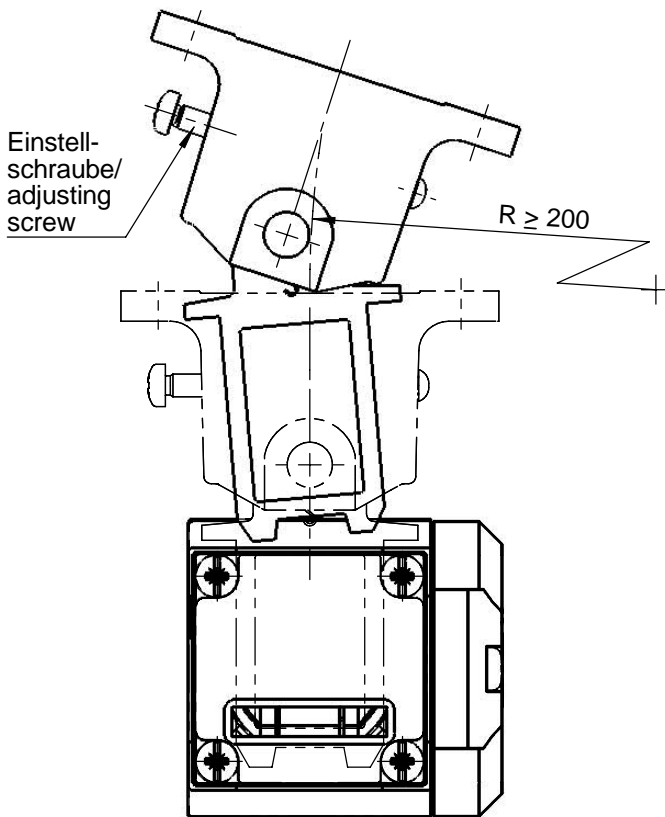

Data Sheet VAZ-IM1-LR-RADIUS-BOLT-S

Dimensions in mm

Beispiel/ example:
Anfahrrichtung von rechts
Actuating direction from right

Zur Montage an der Maschine müssen Sicherheitsschalter und Betätiger zusammengefügt sein.

For mounting on the machine the safety switch and the actuator have to be assembled.

Bei größeren Radien kann der Betätiger mit der beigelegten Einstellschraube ausgerichtet werden.

With larger door swivel radii, the actuator can be adjusted by the adjusting screw.