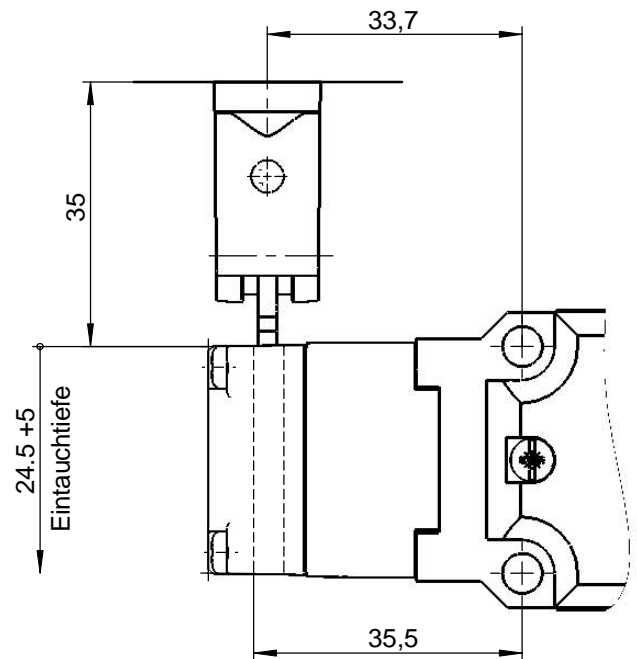

Data Sheet VAZ-IM1-LR-RADIUS-BOLT-S

Dimensions in mm

Beispiel/ example:
Anfahrrichtung von rechts
Actuating direction from right

Zur Montage an der Maschine müssen Sicherheitsschalter und Betätiger zusammengefügt sein.

For mounting on the machine the safety switch and the actuator have to be assembled.

Bei größeren Radien kann der Betätiger mit der beigelegten Einstellschraube ausgerichtet werden.

With larger door swivel radii, the actuator can be adjusted by the adjusting screw.