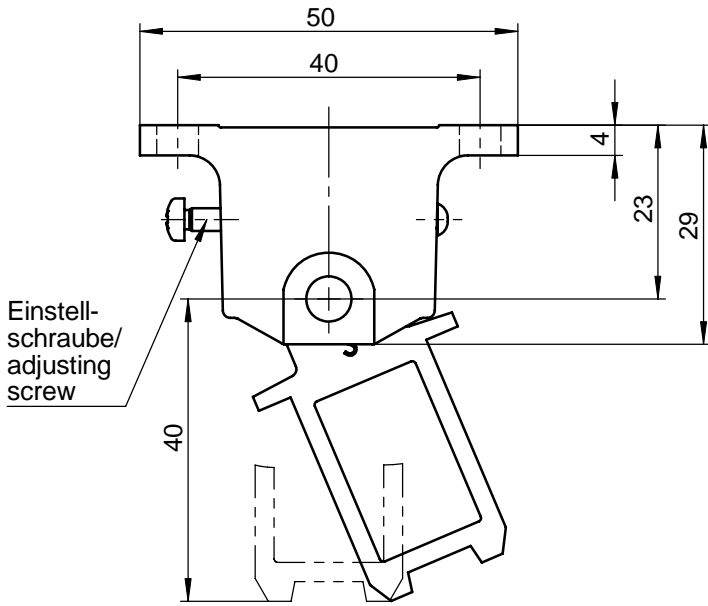

Data Sheet VAZ-IM1-LR-RADIUS-BOLT-S

Dimensions in mm

Beispiel/ example:
Anfahrrichtung von rechts
Actuating direction from right

Zur Montage an der Maschine müssen Sicherheitsschalter und Betätiger zusammengefügt sein.

For mounting on the machine the safety switch and the actuator have to be assembled.

Bei größeren Radien kann der Betätiger mit der beigelegten Einstellschraube ausgerichtet werden.

With larger door swivel radii, the actuator can be adjusted by the adjusting screw.