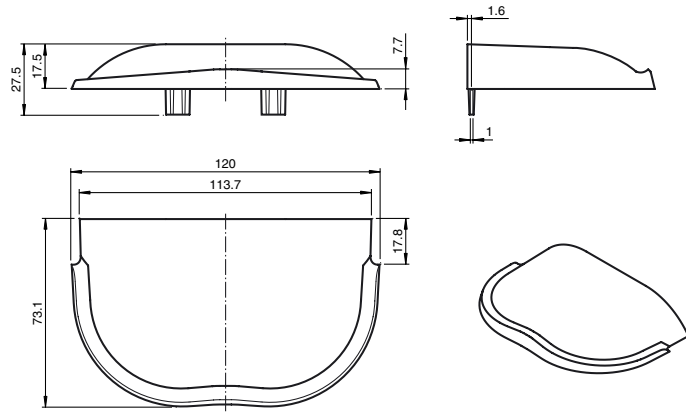

Abmessungen:
Construzione:

Dimensions:
Dimensiones:

Anschluss:
Allacciamento elettrico:

Connection type:
Conexión:

Montagehilfe TTA
Mounting aid DGE
Ayuda de montaje TTA
Ausilio di montaggio TTA

Alle Maße in mm
All dimensions are in mm
Tutte le dimensioni sono indicate in mm
Todas las dimensiones son en mm

RaDec Weather Cap

Doc. No.: 45-3369
DIN A3 -> DIN

Part. No.: 214960
Date: 10/27/2010

CE

f PEPPERL+FUCHS
SENSING YOUR NEEDS

Deutsch

Sicherheitshinweise:

- Vor der Inbetriebnahme Betriebsanleitung lesen
- Anschluss, Montage und Einstellung nur durch Fachpersonal
- Kein Sicherheitsbauteil gemäß EU-Maschinenrichtlinie, darf nicht für Personenschutz oder NOT-AUS-Funktion verwendet werden.