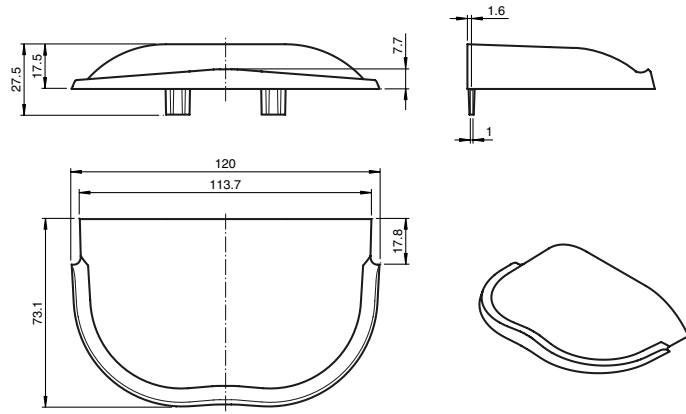

Abmessungen:
Construzione:

Dimensions:
Dimensiones:

Anschluss:
Allacciamento elettrico:

Connection type:
Conexión:

Montagehilfe TTA
Mounting aid DGE
Ayuda de montaje TTA
Ausilio di montaggio TTA

RaDec Weather Cap Silver