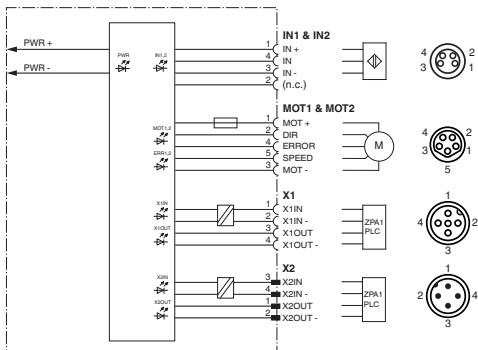

Bestellbezeichnung / Model Number

VAZ-2E2A-G20-ZPA1

Zulassungen und Zertifikate / Approvals and certificates

UL-Zulassung / UL approval

cULus Listed, Type 1 enclosure

UL File Number

E223772

„For use in NFPA 79 Applications only“

Elektrischer Anschluss / Electrical connection

UL-anerkannte Flachkabel von P+F / UL recognized flat cable from P+F

| Bestell- bezeichnung Order code | Farbe Color | Material | Aderquerschnitt Cross-section | UL cable style | Zulassungen Approvals |
|---------------------------------------|-------------------|----------|----------------------------------|----------------------|--|
| VAZ-FK-R-BK | schwarz/ black | TPE | 2 x 1.5 mm ² | 2103 | CE   |
| VAZ-FK-PUR-BK | schwarz/ black | PUR | 2 x 1.5 mm ² | 20549 | CE   |

Anschluss gem. IEC/EN 61076-2-101/-104 Connection acc. to IEC/EN 61076-2-101/-104

| | |
|--------------------------------|---|
| Eingänge Inputs | M8, 4-polig, Buchsenkontakte, Schraubverriegelung, A-kodiert M8, 4-pin, female contacts, screw lock, A-coded |
| Gegenstecker Mat. connector | M8, 4-polig, Steckerkontakte, Schraubverriegelung, A-kodiert M8, 4-pin, male contacts, screw lock, A-coded |
| Ausgänge Outputs | M8, 5-polig, Buchsenkontakte, Rastverriegelung, B-kodiert M8, 5-pin, female contacts, snap lock, B-coded |
| Gegenstecker Mat. connector | M8, 5-polig, Steckerkontakte, Rastverriegelung, B-kodiert M8, 5-pin, male contacts, snap lock, B-coded |
| X1 | M12, 4-polig, Buchsenkontakte, Schraubverriegelung, A-kodiert M12, 4-pin, female contacts, screw lock, A-coded |
| Gegenstecker Mat. connector | M12, 4-polig, Steckerkontakte, Schraubverriegelung, A-kodiert M12, 4-pin, male contacts, screw lock, A-coded |
| X2 | M12, 4-polig, Steckerkontakte, Schraubverriegelung, A-kodiert M12, 4-pin, male contacts, screw lock, A-coded |
| Gegenstecker Mat. connector | M12, 4-polig, Buchsenkontakte, Schraubverriegelung, A-kodiert M12, 4-pin, female contacts, screw lock, A-coded |