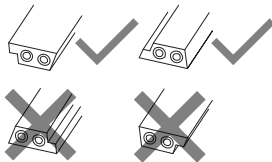

Elektrischer Anschluss / Electrical connection

UL-anerkannte Flachkabel von P+F / UL recognized flat cable from P+F

| Bestell- bezeichnung Order code | Farbe Color | Material | Aderquerschnitt Cross-section | UL cable style | Zulassungen Approvals |
|---------------------------------------|-------------------|----------|----------------------------------|----------------------|--|
| VAZ-FK-R-BK | schwarz/ black | TPE | 2 x 1.5 mm ² | 2103 | CE   |
| VAZ-FK-PUR-BK | schwarz/ black | PUR | 2 x 1.5 mm ² | 20549 | CE   |

Anschluss gem. IEC/EN 61076-2-101/-104 Connection acc. to IEC/EN 61076-2-101/-104

| | |
|--------------------------------|---|
| Eingänge Inputs | M8, 4-polig, Buchsenkontakte, Schraubverriegelung, A-kodiert M8, 4-pin, female contacts, screw lock, A-coded |
| Gegenstecker Mat. connector | M8, 4-polig, Steckerkontakte, Schraubverriegelung, A-kodiert M8, 4-pin, male contacts, screw lock, A-coded |
| Ausgänge Outputs | M8, 5-polig, Buchsenkontakte, Rastverriegelung, B-kodiert M8, 5-pin, female contacts, snap lock, B-coded |
| Gegenstecker Mat. connector | M8, 5-polig, Steckerkontakte, Rastverriegelung, B-kodiert M8, 5-pin, male contacts, snap lock, B-coded |
| X1 | M12, 4-polig, Buchsenkontakte, Schraubverriegelung, A-kodiert M12, 4-pin, female contacts, screw lock, A-coded |
| Gegenstecker Mat. connector | M12, 4-polig, Steckerkontakte, Schraubverriegelung, A-kodiert M12, 4-pin, male contacts, screw lock, A-coded |
| X2 | M12, 4-polig, Steckerkontakte, Schraubverriegelung, A-kodiert M12, 4-pin, male contacts, screw lock, A-coded |
| Gegenstecker Mat. connector | M12, 4-polig, Buchsenkontakte, Schraubverriegelung, A-kodiert M12, 4-pin, female contacts, screw lock, A-coded |