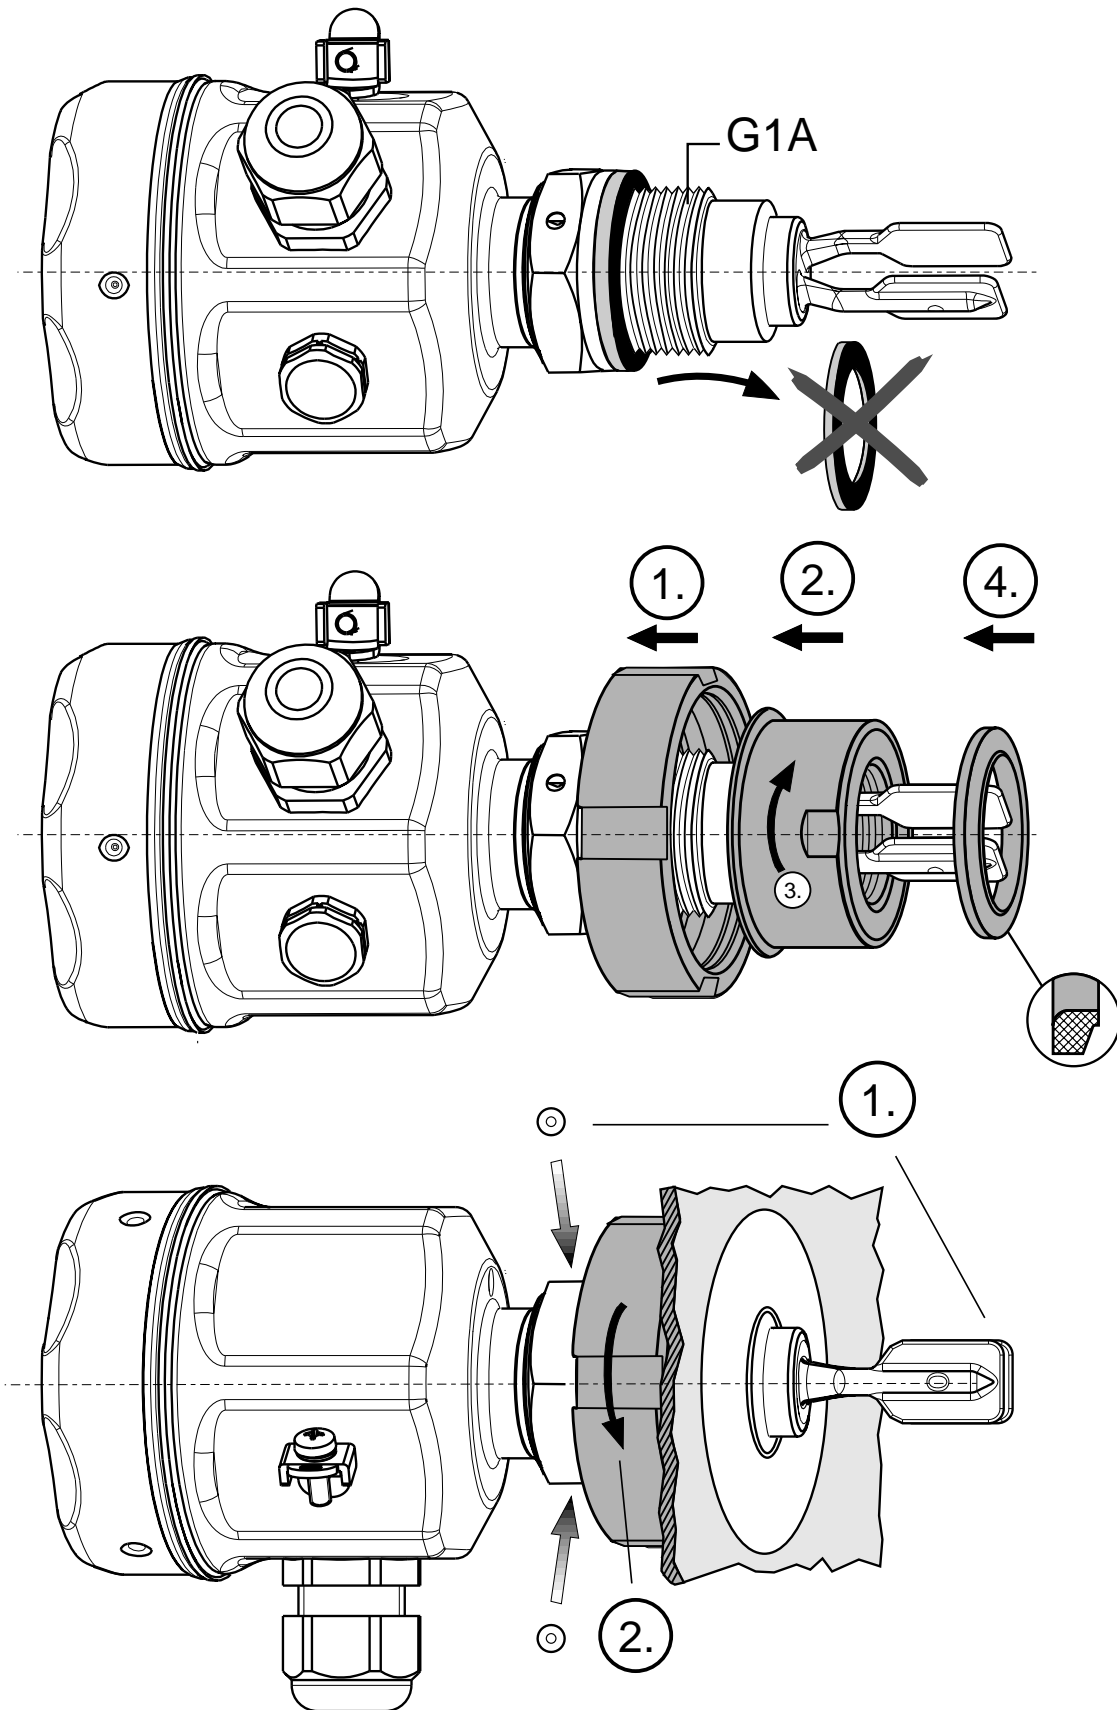

- d** Einschweißmuffe LVL-Z102 für
Vibracon LVL-M mit G1A
- e** Weld-in socket LVL-Z102 for
Vibracon LVL-M with G1A
- f** Manchon à souder LVL-Z102 pour
Vibracon LVL-M avec G1A
- es** Manguito soldado LVL-Z102 para
Vibracon LVL-M con G1A
- i** Tronchetto a saldare LVL-Z102 per
Vibracon LVL-M con G1A
- nl** Inlassok LVL-Z102 voor Vibracon
LVL-M met G1A

100 mm = 3.94 inch

Ergänzende Information/Supplementary information/Information complémentaire/
 Información adicional/Informazione supplementare/Aanvullende informatie
www.pepperl-fuchs.com

KA 140O/98/a6/07.01
 52010814
 114658 07/01 00