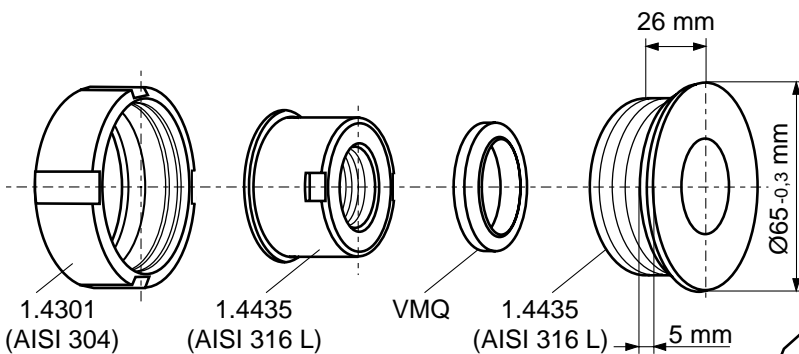

- d** Einschweißmuffe LVL-Z102 für
Vibracon LVL-M mit G1A
- e** Weld-in socket LVL-Z102 for
Vibracon LVL-M with G1A
- f** Manchon à souder LVL-Z102 pour
Vibracon LVL-M avec G1A
- es** Manguito soldado LVL-Z102 para
Vibracon LVL-M con G1A
- i** Tronchetto a saldare LVL-Z102 per
Vibracon LVL-M con G1A
- nl** Inlassok LVL-Z102 voor Vibracon
LVL-M met G1A

100 mm = 3.94 inch

Ergänzende Information/Supplementary information/Information complémentaire/
 Información adicional/Informazione supplementare/Aanvullende informatie
www.pepperl-fuchs.com

KA 140O/98/a6/07.01
 52010814
 114658 07/01 00