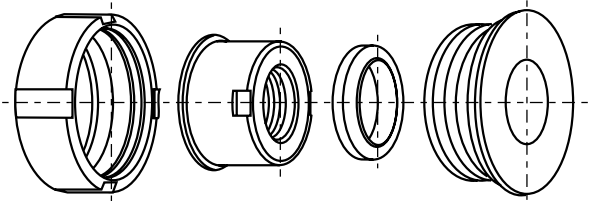

- d** Einschweißmuffe LVL-Z102 für
Vibracon LVL-M mit G1A
- e** Weld-in socket LVL-Z102 for
Vibracon LVL-M with G1A
- f** Manchon à souder LVL-Z102 pour
Vibracon LVL-M avec G1A
- es** Manguito soldado LVL-Z102 para
Vibracon LVL-M con G1A
- i** Tronchetto a saldare LVL-Z102 per
Vibracon LVL-M con G1A
- nl** Inlassok LVL-Z102 voor Vibracon
LVL-M met G1A

100 mm = 3.94 inch

Ergänzende Information/Supplementary information/Information complémentaire/
 Información adicional/Informazione supplementare/Aanvullende informatie
www.pepperl-fuchs.com

KA 140O/98/a6/07.01
 52010814
 114658 07/01 00