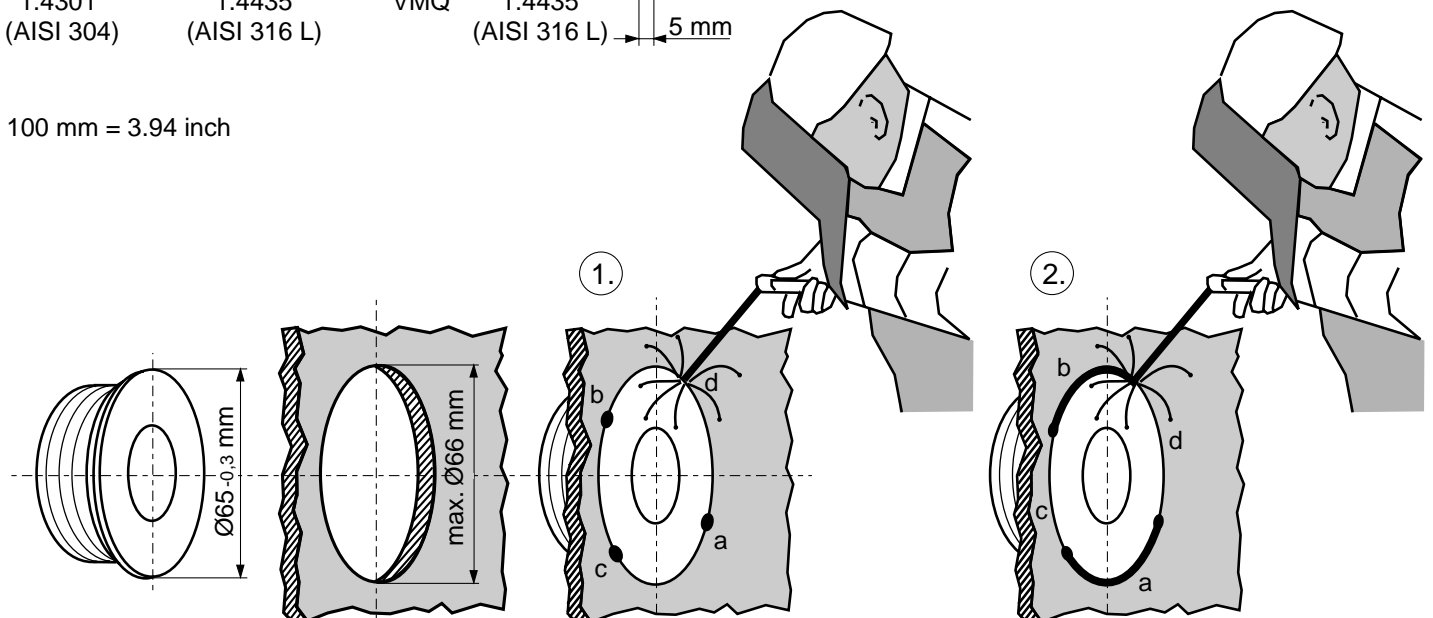

- d** Einschweißmuffe LVL-Z102 für
Vibracon LVL-M mit G1A
- e** Weld-in socket LVL-Z102 for
Vibracon LVL-M with G1A
- f** Manchon à souder LVL-Z102 pour
Vibracon LVL-M avec G1A
- es** Manguito soldado LVL-Z102 para
Vibracon LVL-M con G1A
- i** Tronchetto a saldare LVL-Z102 per
Vibracon LVL-M con G1A
- nl** Inlassok LVL-Z102 voor Vibracon
LVL-M met G1A

100 mm = 3.94 inch

Ergänzende Information/Supplementary information/Information complémentaire/
 Información adicional/Informazione supplementare/Aanvullende informatie
www.pepperl-fuchs.com

KA 140O/98/a6/07.01
 52010814
 114658 07/01 00