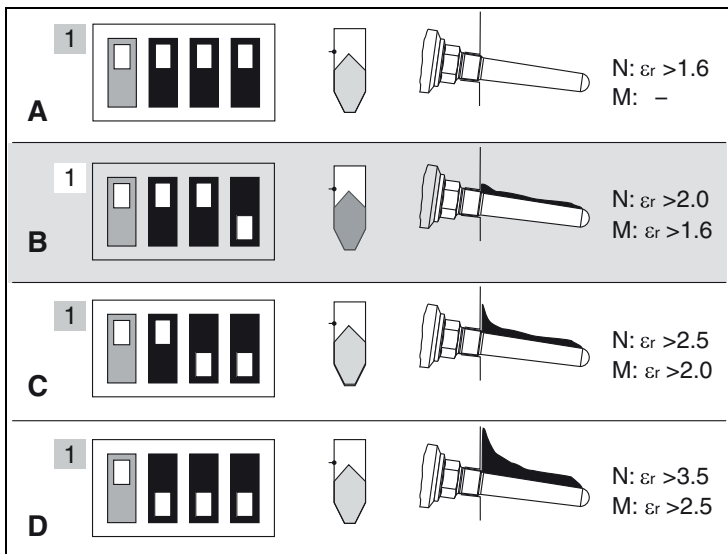

- DE** Sicherheitsschaltung
- EN** Fail-safe mode
- FR** Mode de sécurité
- ES** Modo de seguridad
- IT** Modalità di sicurezza
- NL** Veiligheidsschakeling

1		GN	RD	U <sub>DC</sub>	U <sub>AC/DC</sub>
				PNP	Relais

**DE** Behälter:

M = metallisch

N = nicht metallisch

**EN** Vessel:

M = metallic

N = non-metallic

**FR** Réservoir:

M = métallique