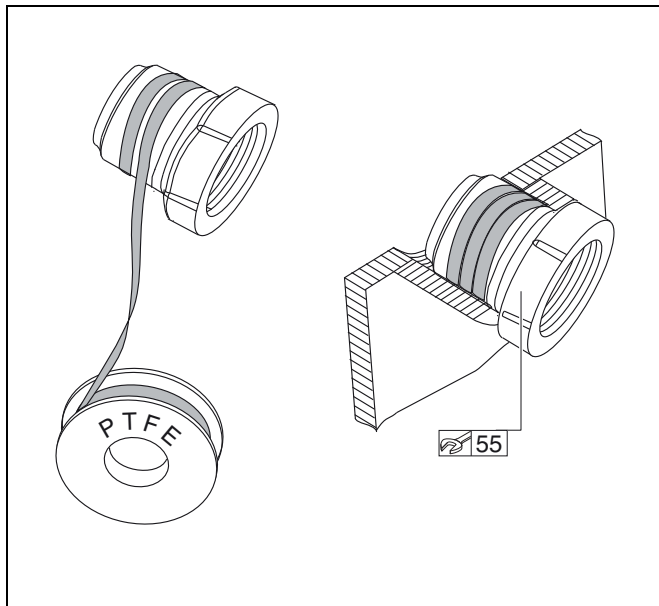

- DE Abmessungen
- EN Dimensions
- FR Dimensions
- ES Dimensiones
- IT Dimensioni
- NL Afmetingen

**DE Einbau**

Adapter in den  
Prozessanschluss einschrauben

**EN Installation**

Screw adapter into process  
connection

**FR Montage**

Visser l'adaptateur dans le  
raccord process

**ES Montaje**

Roscar el adaptador en la  
conexión a proceso

**IT Montaggio**

Avvitare l'adattatore nella  
connessione al processo

**NL Inbouw**

Schroef adapter in  
procesaansluiting

**DE Einbau**

Gerät in den Adapter einschrauben.  
Nicht am Gehäuse drehen!

**EN Installation**

Screw device into adapter.  
Don't use housing to turn!

**FR Montage**