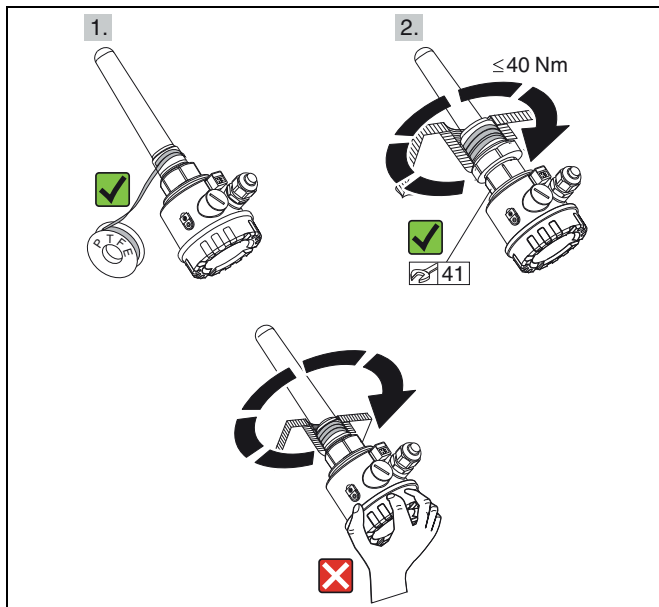

- DE Abmessungen
- EN Dimensions
- FR Dimensions
- ES Dimensiones
- IT Dimensioni
- NL Afmetingen

**DE Einbau**

Adapter in den  
Prozessanschluss einschrauben

**EN Installation**

Screw adapter into process  
connection

**FR Montage**

Visser l'adaptateur dans le  
raccord process

**ES Montaje**

Roscar el adaptador en la  
conexión a proceso

**IT Montaggio**

Avvitare l'adattatore nella  
connessione al processo

**NL Inbouw**

Schroef adapter in  
procesaansluiting

**DE Einbau**

Gerät in den Adapter einschrauben.  
Nicht am Gehäuse drehen!

**EN Installation**

Screw device into adapter.  
Don't use housing to turn!

**FR Montage**