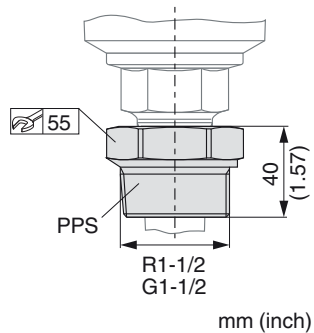

## LCL1

- DE** Adapter für Grenzwertschalter
- EN** Adapter for Limit Switch
- FR** Adaptateur pour Détecteur de Niveau
- ES** Adaptador para Detector de Nivel
- IT** Adattatore per Interruttore di Livello
- NL** Adapter voor Niveauschakelaar

- DE Abmessungen
- EN Dimensions
- FR Dimensions
- ES Dimensiones
- IT Dimensioni
- NL Afmetingen

**DE Einbau**

Adapter in den  
Prozessanschluss einschrauben

**EN Installation**

Screw adapter into process  
connection