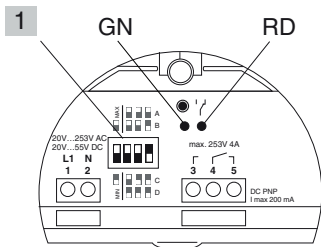

- **DE** Sicherheitsschaltung
- **EN** Fail-safe mode
- **FR** Mode de sécurité
- **ES** Modo de seguridad
- **IT** Modalità di sicurezza
- **NL** Veiligheidsschakeling

1		GN	RD	U_{DC}	U_{AC/DC}
				PNP	Relais
MAX 1 					
MIN