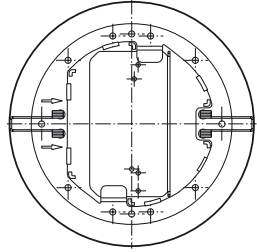

Abmessungen:
Construzione:

Dimensions:
Dimensiones:

Anschluss:
Allacciamento elettrico:

Connection type:
Conexión:

Zubehör TTA
Accessory DGE
Accessorio Puertas, portones y ascensores
Accessori DGE

alle Maße in mm
All dimensions are in mm
Tutte le dimensioni sono indicate in mm
Todas las dimensiones son en mm

Technische Daten

Mechanische Daten

Material	Kunststoff und Aluminium
Montage	Installationsöffnung: Ø 131 mm Installationstiefe: min. 60 mm
Masse	ca. 226 g
Befestigung	Klemmen und Schrauben möglich

Passende Serien

Technical data

Mechanical specifications

Material	plastic and aluminum
Installation	Installation opening: Ø 131 mm Installation depth: min. 60 mm
Mass	approx. 226 g
Mounting	Terminals and screws possible

Dati tecnici

Dati meccanici

Materiale	Plastica e Alluminio
Montaggio	Apertura di montaggio: Ø 131 mm Profondità di installazione: min 60 mm
Massa	circa. 226 g
Fissaggio	Morsetti e viti possibile

Serie di corrispondenza