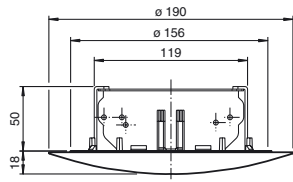

Abmessungen:
Construzione:

Dimensions:
Dimensiones:

Anschluss:
Allacciamento elettrico:

Connection type:
Conexión:

Zubehör TTA
Accessory DGE
Accessorio Puertas, portones y ascensores
Accessori DGE

alle Maße in mm
All dimensions are in mm
Tutte le dimensioni sono indicate in mm
Todas las dimensiones son en mm

Technische Daten

Mechanische Daten

Material	Kunststoff und Aluminium
Montage	Installationsöffnung: Ø 131 mm Installationstiefe: min. 60 mm
Masse	ca. 226 g
Befestigung	Klemmen und Schrauben möglich

Passende Serien

Technical data

Mechanical specifications

Material	plastic and aluminum
Installation	Installation opening: Ø 131 mm Installation depth: min. 60 mm
Mass	approx. 226 g
Mounting	Terminals and screws possible

Dati tecnici

Dati meccanici

Materiale	Plastica e Alluminio
Montaggio	Apertura di montaggio: Ø 131 mm Profondità di installazione: min 60 mm
Massa	circa. 226 g
Fissaggio	Morsetti e viti possibile

Serie di corrispondenza