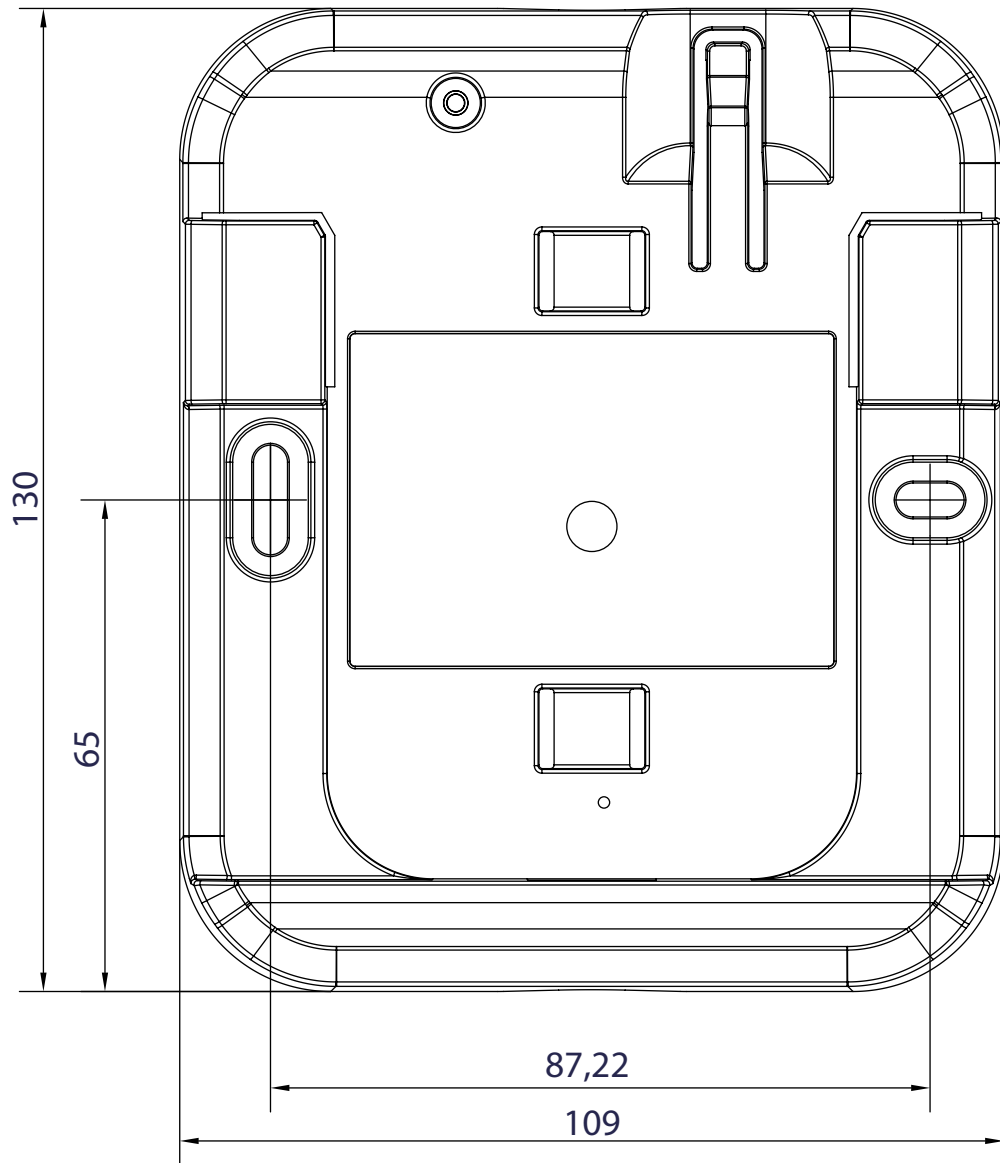

Mounting Plate Bohrschablone | Drilling template

Loc-Ex® 01 Bohrschablone | Drilling template