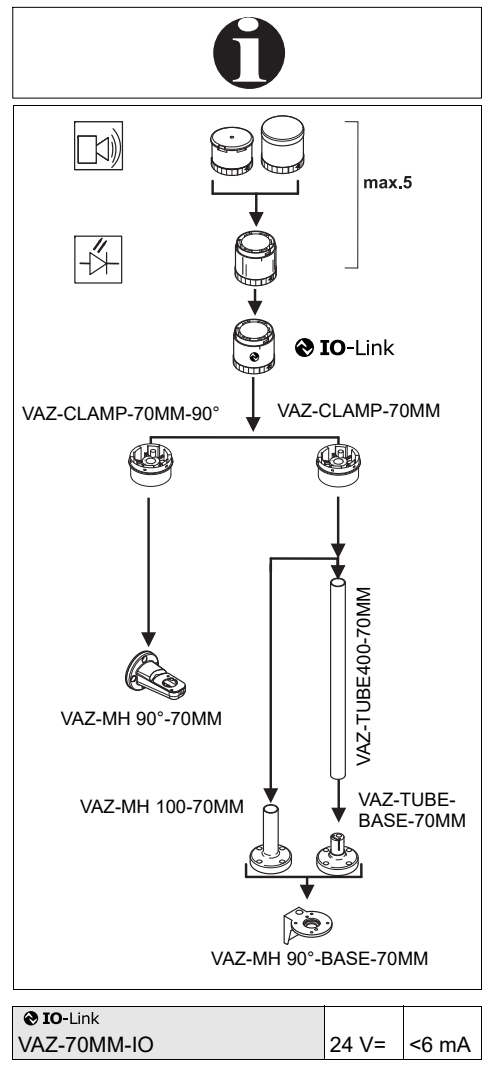

VAZ-70MM-IO

EN 60947-5-1

DANGER

!

⚡

⚠

(DE) Anschluss **ausschließlich** durch ausgebildete Elektro-Fachkräfte.
 (GB) Electrical connection is to be made by trained electrical specialists **only**.
 (FR) Le branchement doit **uniquement** être effectué par des professionnels.
 (IT) Il collegamento deve essere eseguito **solo** da elettricisti specializzati.
 (ES) La conexión **sólo** debe ser realizada por electricistas debidamente formados.
 (PT) A ligação deve ser feita **exclusivamente** por profissional elétrico especializado.
 (NL) De aansluiting mag **enkel** gebeuren door erkende vakmensen.
 (CZ) Připojení smí **provádět** pouze kvalifikovaný personál.
 (PL) Podłączenie **wyłącznie** przez specjalistów-elektryków.
 (FI) Liittäminen kuuluu **ainoastaan** koulutettujen sähköalan ammattilaisten tehtäviin.
 (RU) Подключение проводится только специалистом-электриком.
 (TR) Bağlantı **sadece** eğitimli elektrik teknisyenleri tarafından yapılmalıdır.
 (CN) 布线需由专业电工执行

IO-Link

M12 PIN Assignment	Wire Colour	Terminal	IO-Link Function
1	BN	1	L+
2	WH	3	2 L+ (+24V optional)
3	BU	0	L-
4	BK	4	C/Q

IO-Link

IODD www.pepperl-fuchs.com