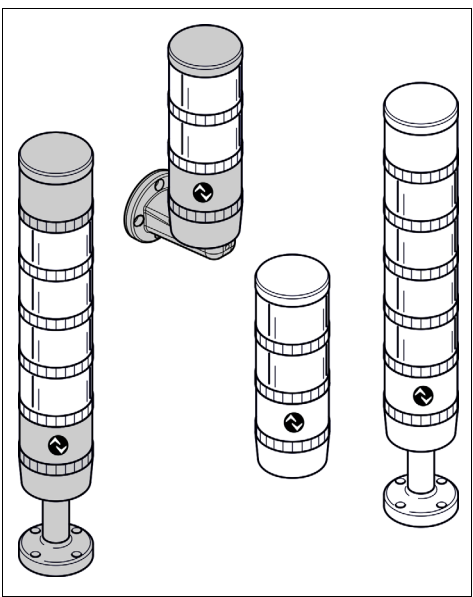

VAZ-70MM-IO

EN 60947-5-1

DANGER

!

⚡

⚠

(DE) Anschluss **ausschließlich** durch ausgebildete Elektro-Fachkräfte.
 (GB) Electrical connection is to be made by trained electrical specialists **only**.
 (FR) Le branchement doit **uniquement** être effectué par des professionnels.
 (IT) Il collegamento deve essere eseguito **solo** da elettricisti specializzati.
 (ES) La conexión **sólo** debe ser realizada por electricistas debidamente formados.
 (PT) A ligação deve ser feita **exclusivamente** por profissional elétrico especializado.
 (NL) De aansluiting mag **enkel** gebeuren door erkende vakmensen.
 (CZ) Připojení smí **provádět** pouze kvalifikovaný personál.
 (PL) Podłączenie **wyłącznie** przez specjalistów-elektryków.
 (FI) Liittäminen kuuluu **ainoastaan** koulutettujen sähköalan ammattilaisten tehtäviin.
 (RU) Подключение проводится только специалистом-электриком.
 (TR) Bağlantı **sadece** eğitimli elektrik teknisyenleri tarafından yapılmalıdır.
 (CN) 布线需由专业电工执行

IO-Link

M12 PIN Assignment	Wire Colour	Terminal	IO-Link Function
1	BN	1	L+
2	WH	3	2 L+ (+24V optional)
3	BU	0	L-
4	BK	4	C/Q

IO-Link

IODD www.pepperl-fuchs.com