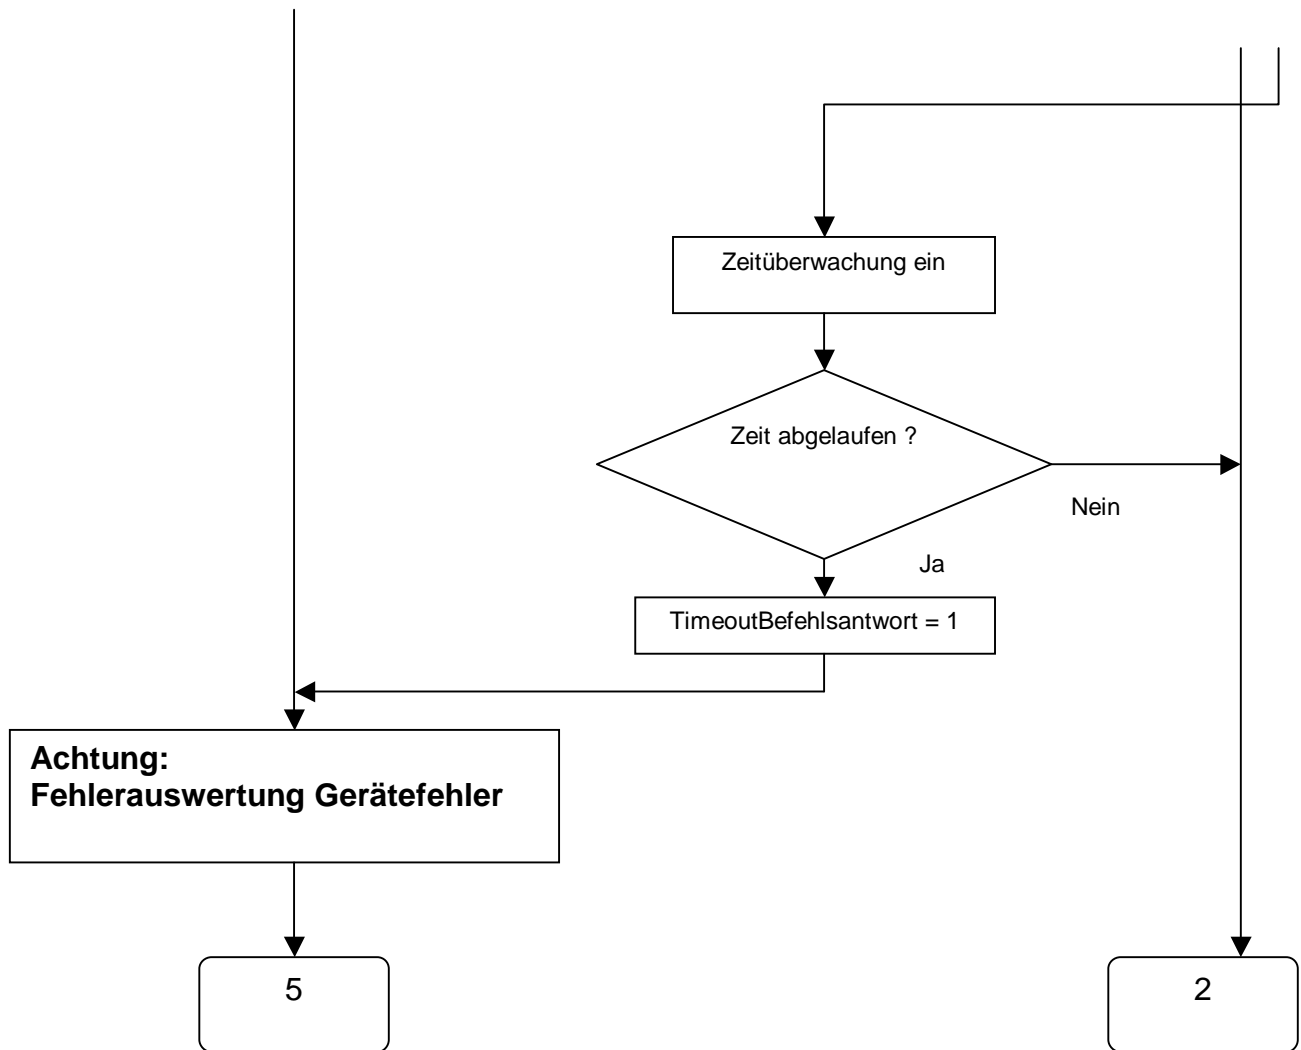

**Programmiersvorschlag
IPT-B6 im Modus
Enhanced Buffered Read FIXCODE**

Hinweis:
Erstinitialisierung bzw.
Initialisierung nach einer
Fehlerrückmeldung durch:

ErststartErfolgt = 0

**Programmiersvorschlag
IPT-B6 im Modus
Enhanced Buffered Read FIXCODE**

**Programmiersvorschlag
IPT-B6 im Modus
Enhanced Buffered Read FIXCODE**

**Programmiersvorschlag
IPT-B6 im Modus
Enhanced Buffered Read FIXCODE**

**Programmiersvorschlag
IPT-B6 im Modus
Enhanced Buffered Read FIXCODE**