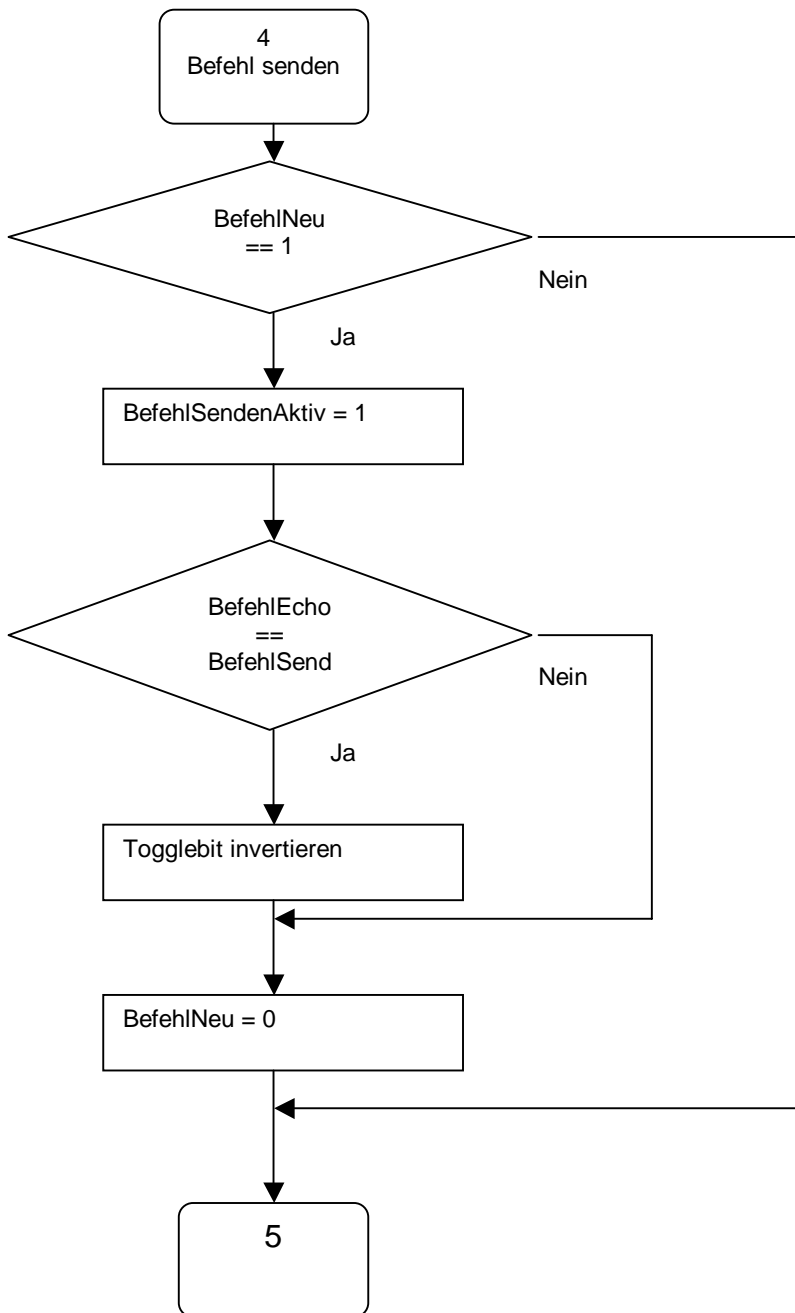

**Programmiersvorschlag
IPT-B6 im Modus
Enhanced Buffered Read FIXCODE**