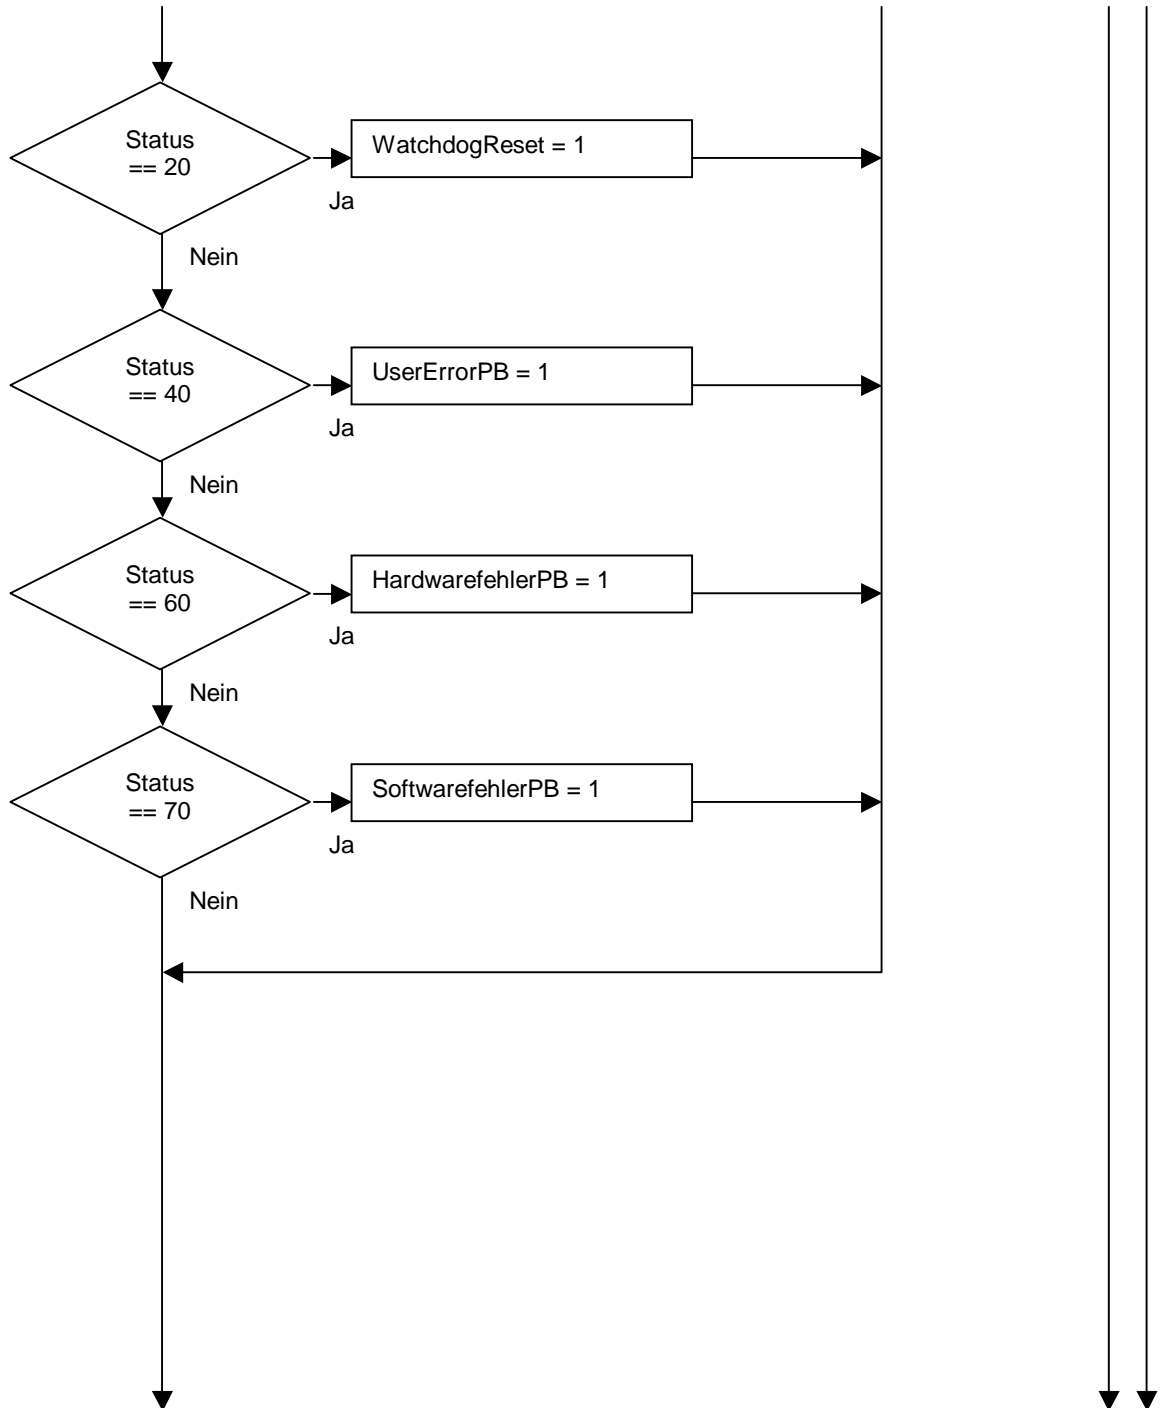

**Programmiersvorschlag
IPT-B6 im Modus
Enhanced Buffered Read FIXCODE**

Hinweis:
Erstinitialisierung bzw.
Initialisierung nach einer
Fehlerrückmeldung durch:

ErststartErfolgt = 0

**Programmiersvorschlag
IPT-B6 im Modus
Enhanced Buffered Read FIXCODE**

**Programmiersvorschlag
IPT-B6 im Modus
Enhanced Buffered Read FIXCODE**

**Programmiersvorschlag
IPT-B6 im Modus
Enhanced Buffered Read FIXCODE**

**Programmiersvorschlag
IPT-B6 im Modus
Enhanced Buffered Read FIXCODE**