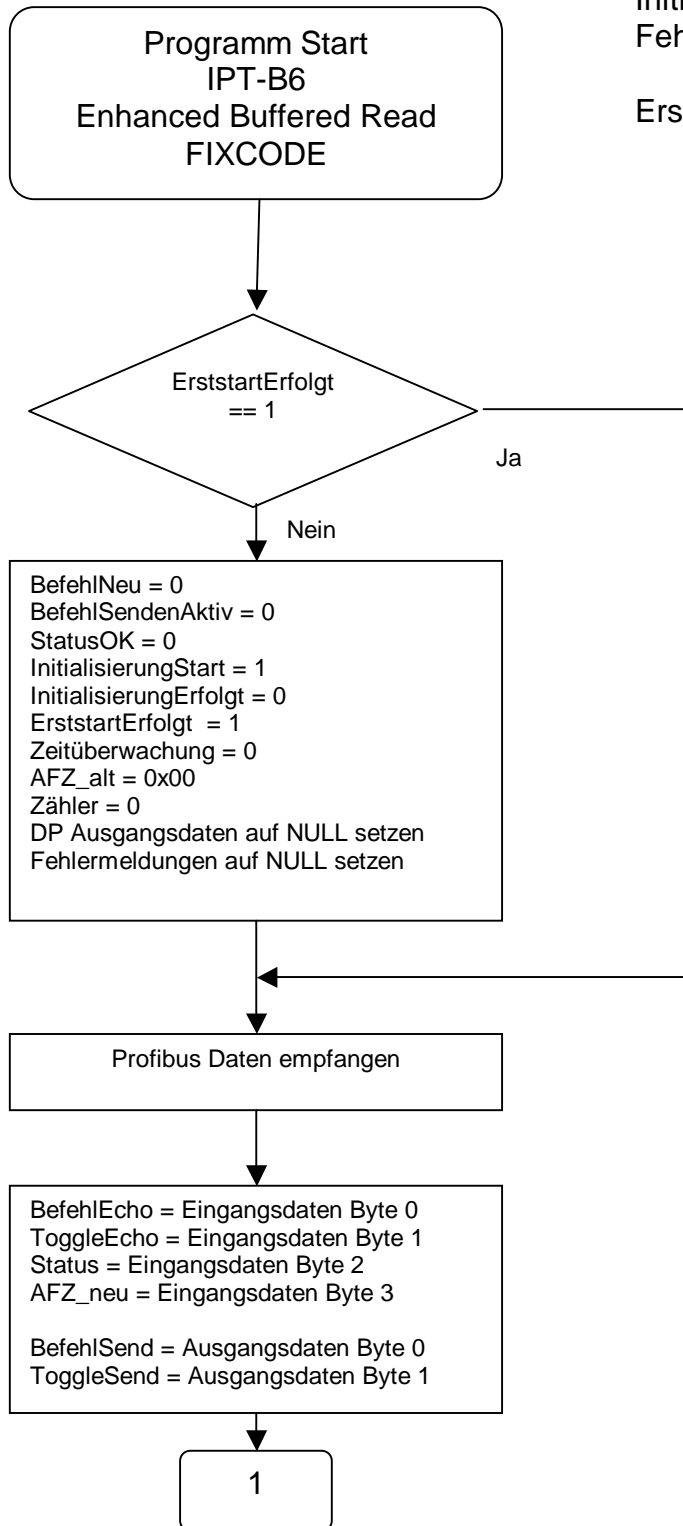

**Programmiersvorschlag
IPT-B6 im Modus
Enhanced Buffered Read FIXCODE**

Hinweis:
Erstinitialisierung bzw.
Initialisierung nach einer
Fehlerrückmeldung durch:

ErststartErfolgt = 0

**Programmiersvorschlag
IPT-B6 im Modus
Enhanced Buffered Read FIXCODE**

**Programmiersvorschlag
IPT-B6 im Modus
Enhanced Buffered Read FIXCODE**

**Programmiersvorschlag
IPT-B6 im Modus
Enhanced Buffered Read FIXCODE**

**Programmiersvorschlag
IPT-B6 im Modus
Enhanced Buffered Read FIXCODE**