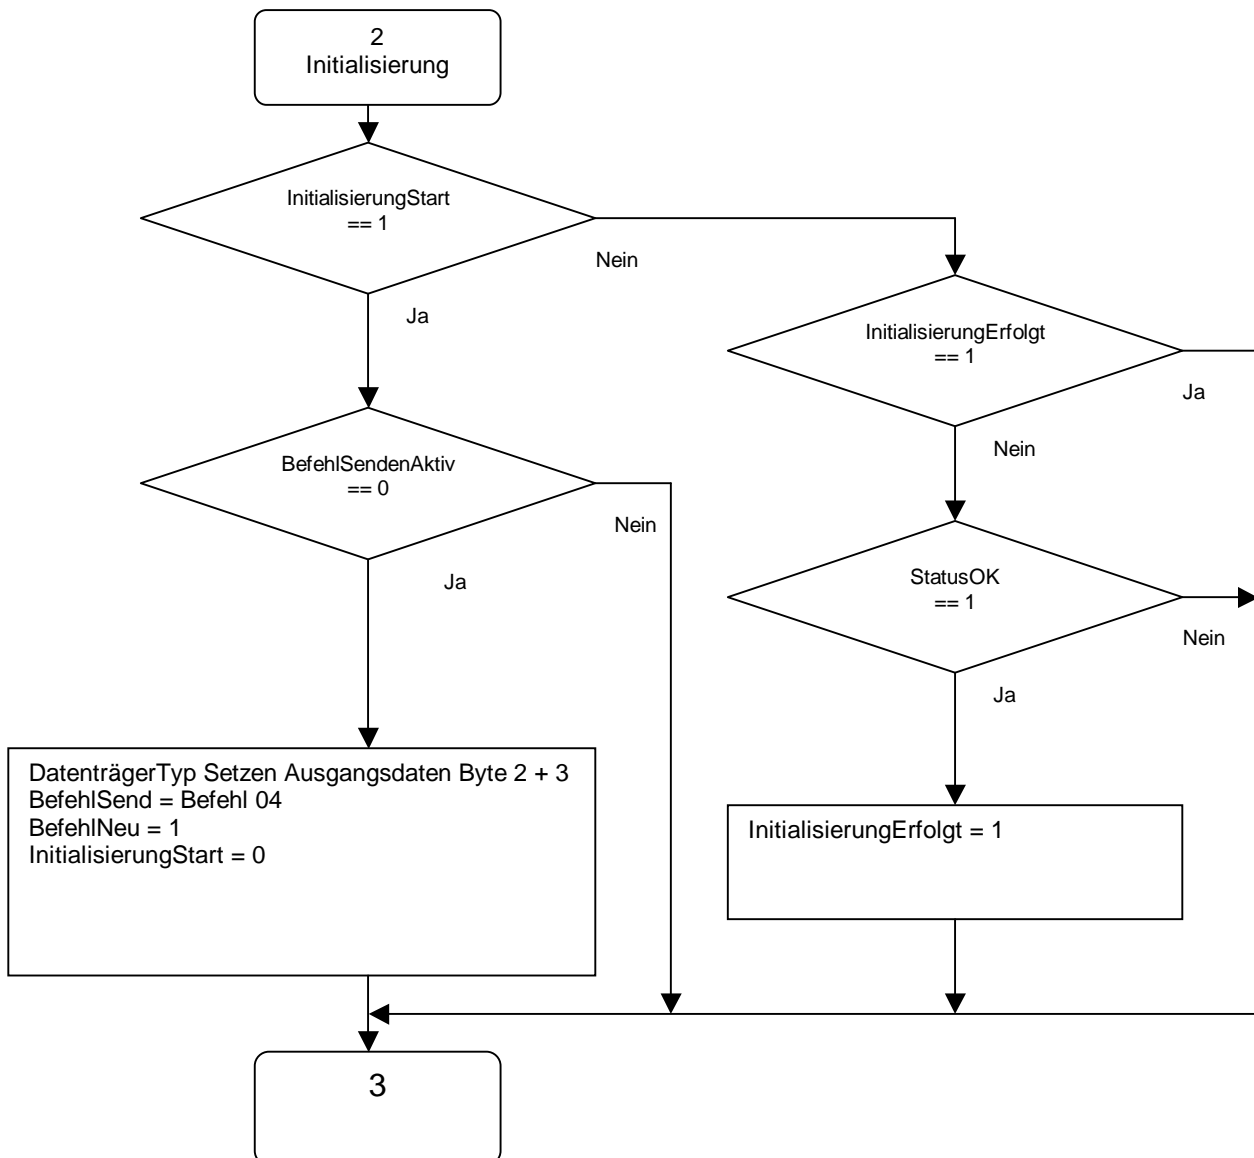

**Programmiersvorschlag
IPT-B6 im Modus
Enhanced Buffered Read FIXCODE**

Hinweis:
Erstinitialisierung bzw.
Initialisierung nach einer
Fehlerrückmeldung durch:

ErststartErfolgt = 0

**Programmiersvorschlag
IPT-B6 im Modus
Enhanced Buffered Read FIXCODE**

**Programmiersvorschlag
IPT-B6 im Modus
Enhanced Buffered Read FIXCODE**

**Programmiersvorschlag
IPT-B6 im Modus
Enhanced Buffered Read FIXCODE**

**Programmiersvorschlag
IPT-B6 im Modus
Enhanced Buffered Read FIXCODE**