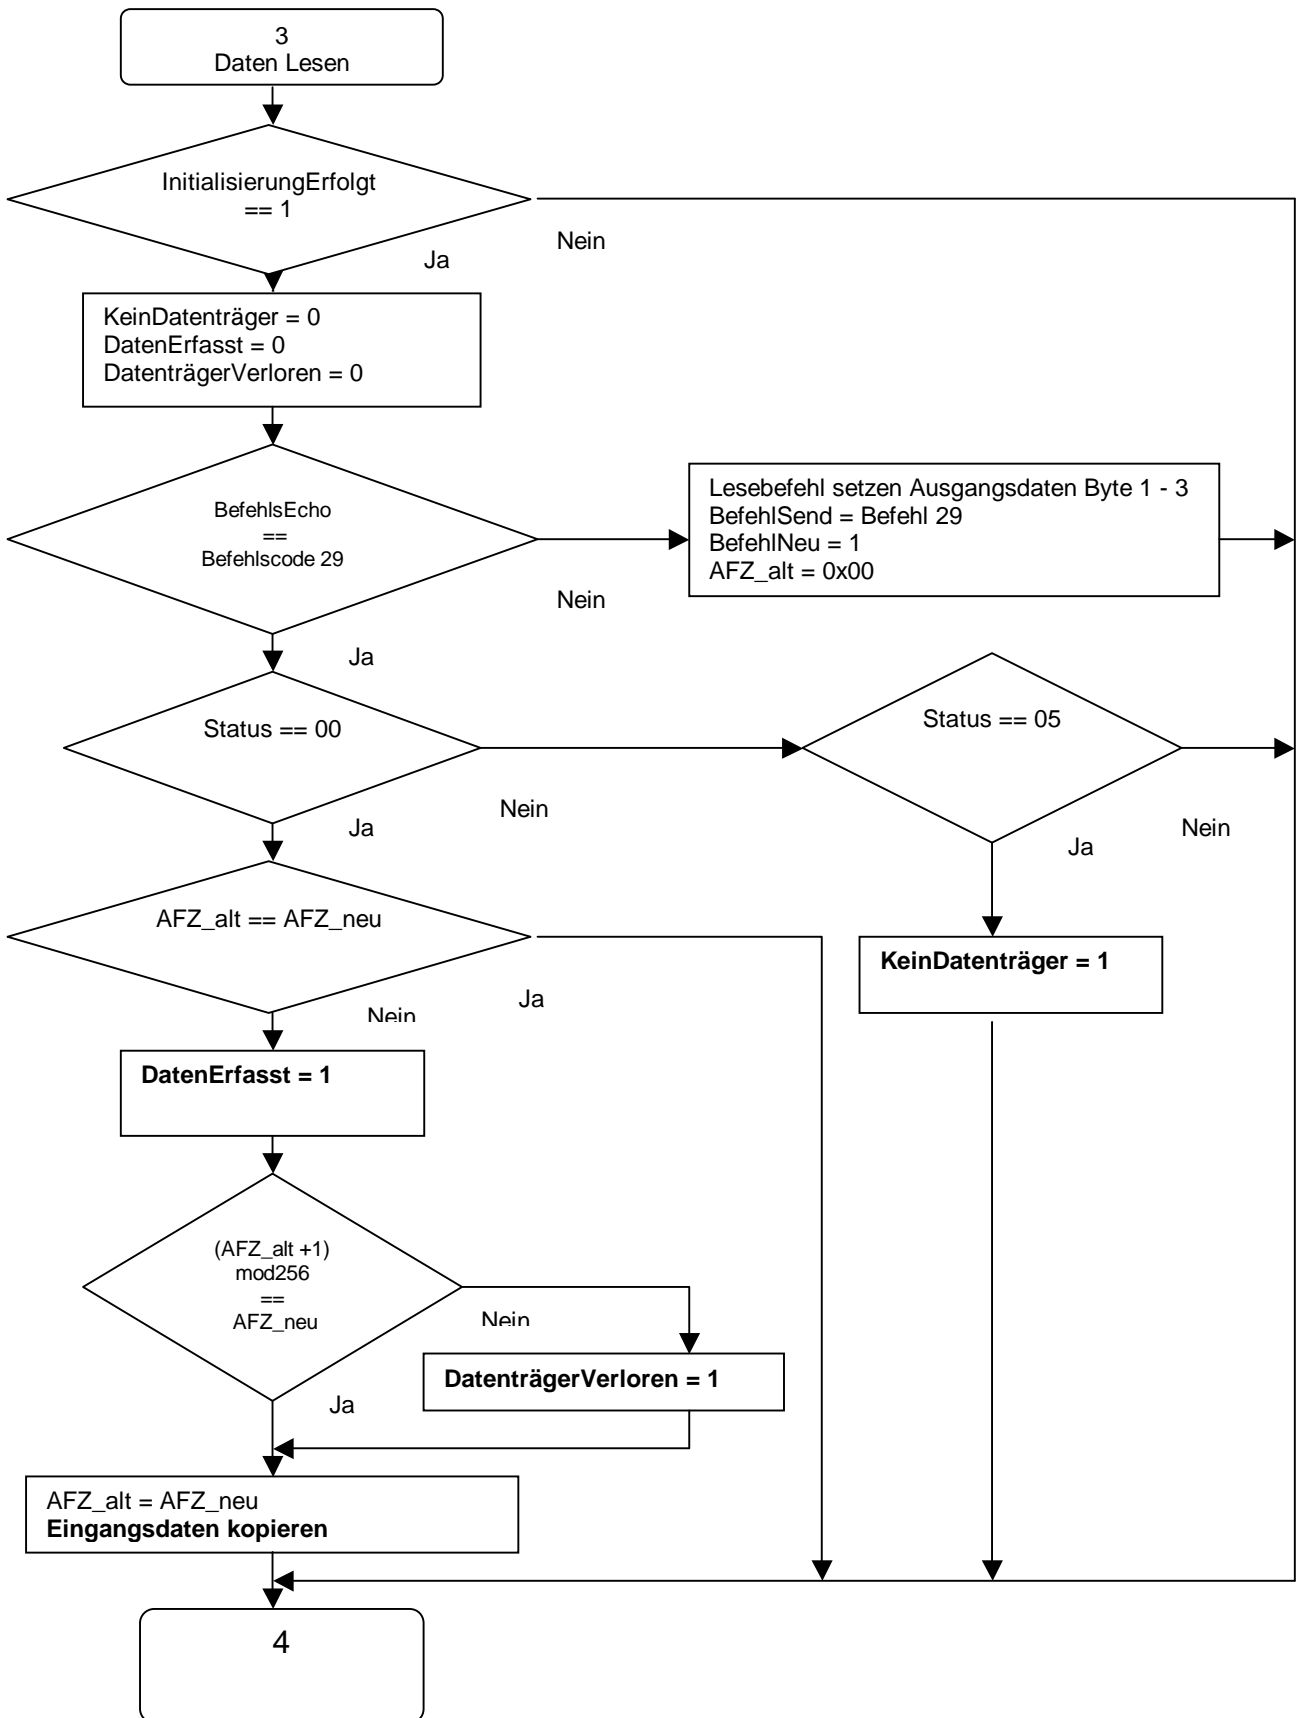

**Programmiersvorschlag
IPT-B6 im Modus
Enhanced Buffered Read FIXCODE**

Hinweis:
Erstinitialisierung bzw.
Initialisierung nach einer
Fehlerrückmeldung durch:

ErststartErfolgt = 0

**Programmiersvorschlag
IPT-B6 im Modus
Enhanced Buffered Read FIXCODE**

**Programmiersvorschlag
IPT-B6 im Modus
Enhanced Buffered Read FIXCODE**

**Programmiersvorschlag
IPT-B6 im Modus
Enhanced Buffered Read FIXCODE**

**Programmiersvorschlag
IPT-B6 im Modus
Enhanced Buffered Read FIXCODE**