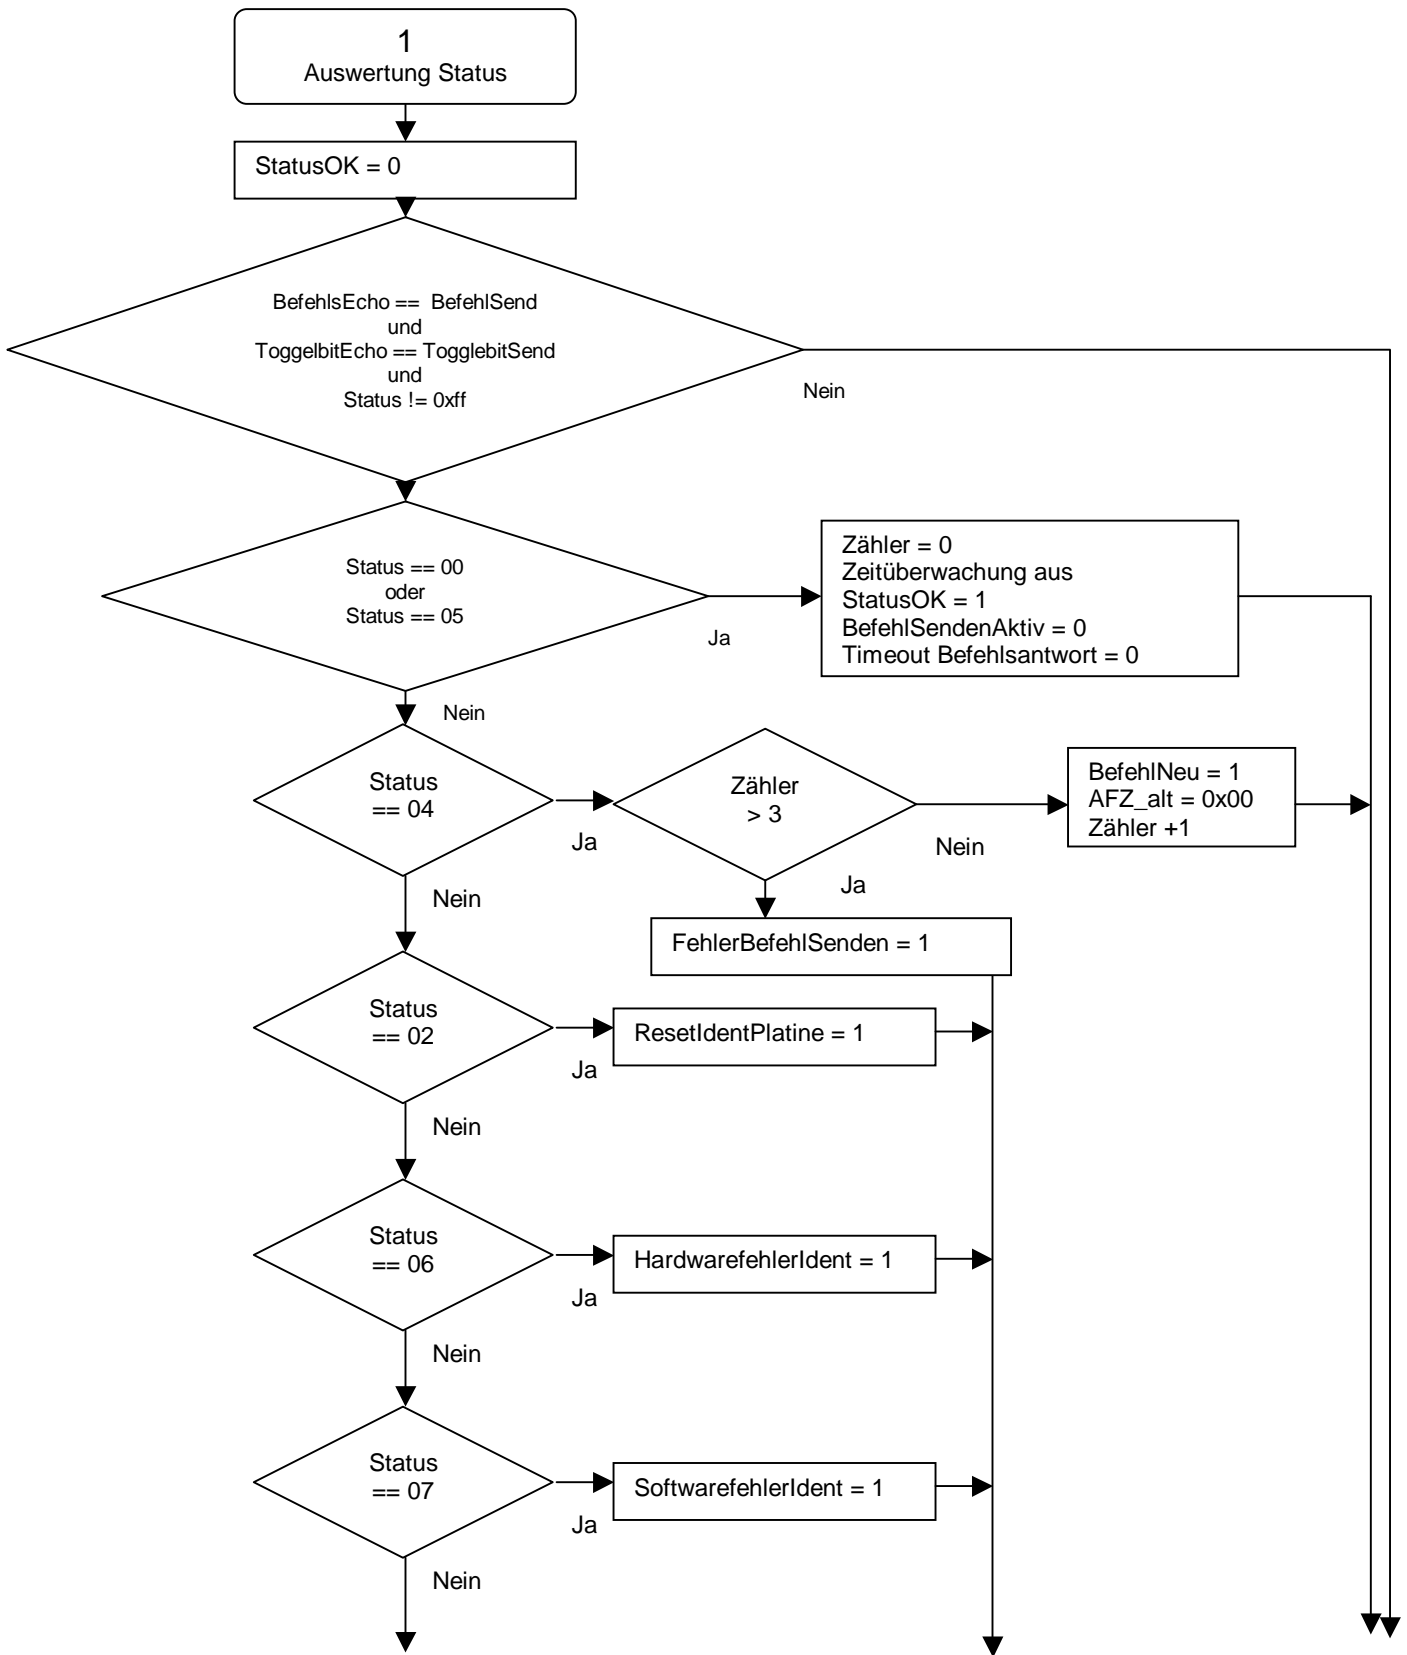

**Programmiersvorschlag
IPT-B6 im Modus
Enhanced Buffered Read FIXCODE**

Hinweis:
Erstinitialisierung bzw.
Initialisierung nach einer
Fehlerrückmeldung durch:

ErststartErfolgt = 0

**Programmiersvorschlag
IPT-B6 im Modus
Enhanced Buffered Read FIXCODE**

**Programmiersvorschlag
IPT-B6 im Modus
Enhanced Buffered Read FIXCODE**

**Programmiersvorschlag
IPT-B6 im Modus
Enhanced Buffered Read FIXCODE**

**Programmiersvorschlag
IPT-B6 im Modus
Enhanced Buffered Read FIXCODE**