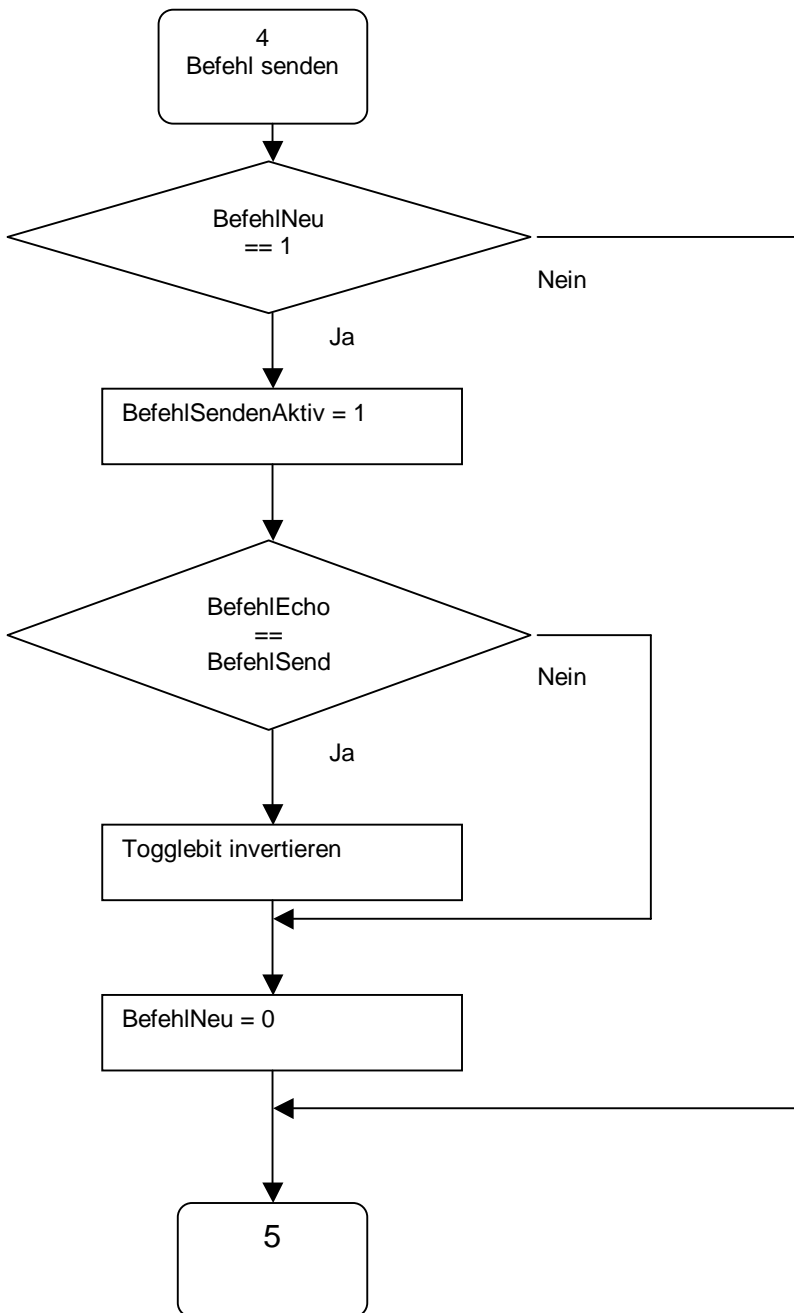

**Programmiersvorschlag
IPT-B6 im Modus
Enhanced Buffered Read**

Hinweis:
Erstinitialisierung bzw.
Initialisierung nach einer
Fehlerrückmeldung durch:

ErststartErfolgt = 0

Programmervorschlag IPT-B6 im Modus Enhanced Buffered Read

**Programmervorschlag
IPT-B6 im Modus
Enhanced Buffered Read**

**Programmiersvorschlag
IPT-B6 im Modus
Enhanced Buffered Read**

**Programmiersvorschlag
IPT-B6 im Modus
Enhanced Buffered Read**

**Programmervorschlag
IPT-B6 im Modus
Enhanced Buffered Read**

**Programmiersvorschlag
IPT-B6 im Modus
Enhanced Buffered Read**

**Programmervorschlag
IPT-B6 im Modus
Enhanced Buffered Read**