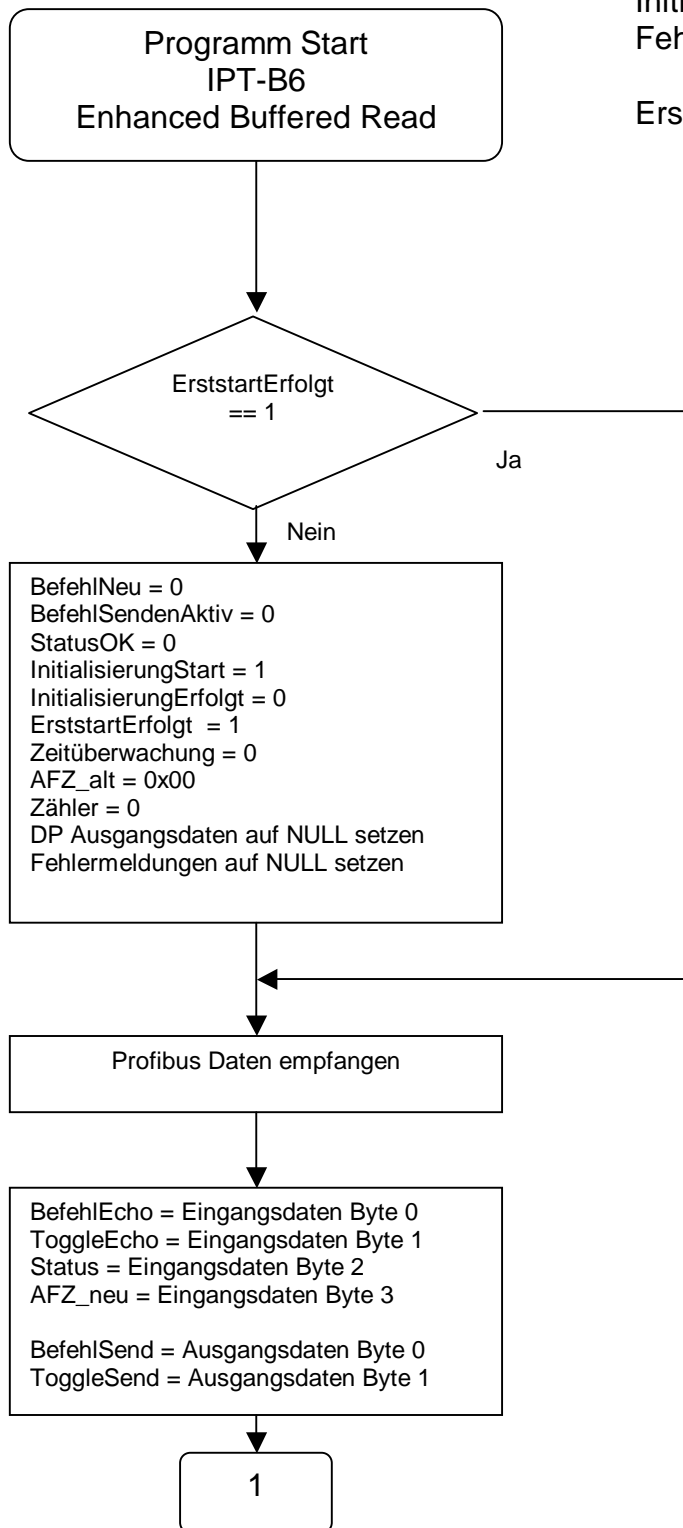

**Programmiersvorschlag
IPT-B6 im Modus
Enhanced Buffered Read**

Hinweis:
Erstinitialisierung bzw.
Initialisierung nach einer
Fehlerrückmeldung durch:

ErststartErfolgt = 0

Programmervorschlag IPT-B6 im Modus Enhanced Buffered Read

**Programmervorschlag
IPT-B6 im Modus
Enhanced Buffered Read**

**Programmiersvorschlag
IPT-B6 im Modus
Enhanced Buffered Read**

**Programmiersvorschlag
IPT-B6 im Modus
Enhanced Buffered Read**

**Programmervorschlag
IPT-B6 im Modus
Enhanced Buffered Read**