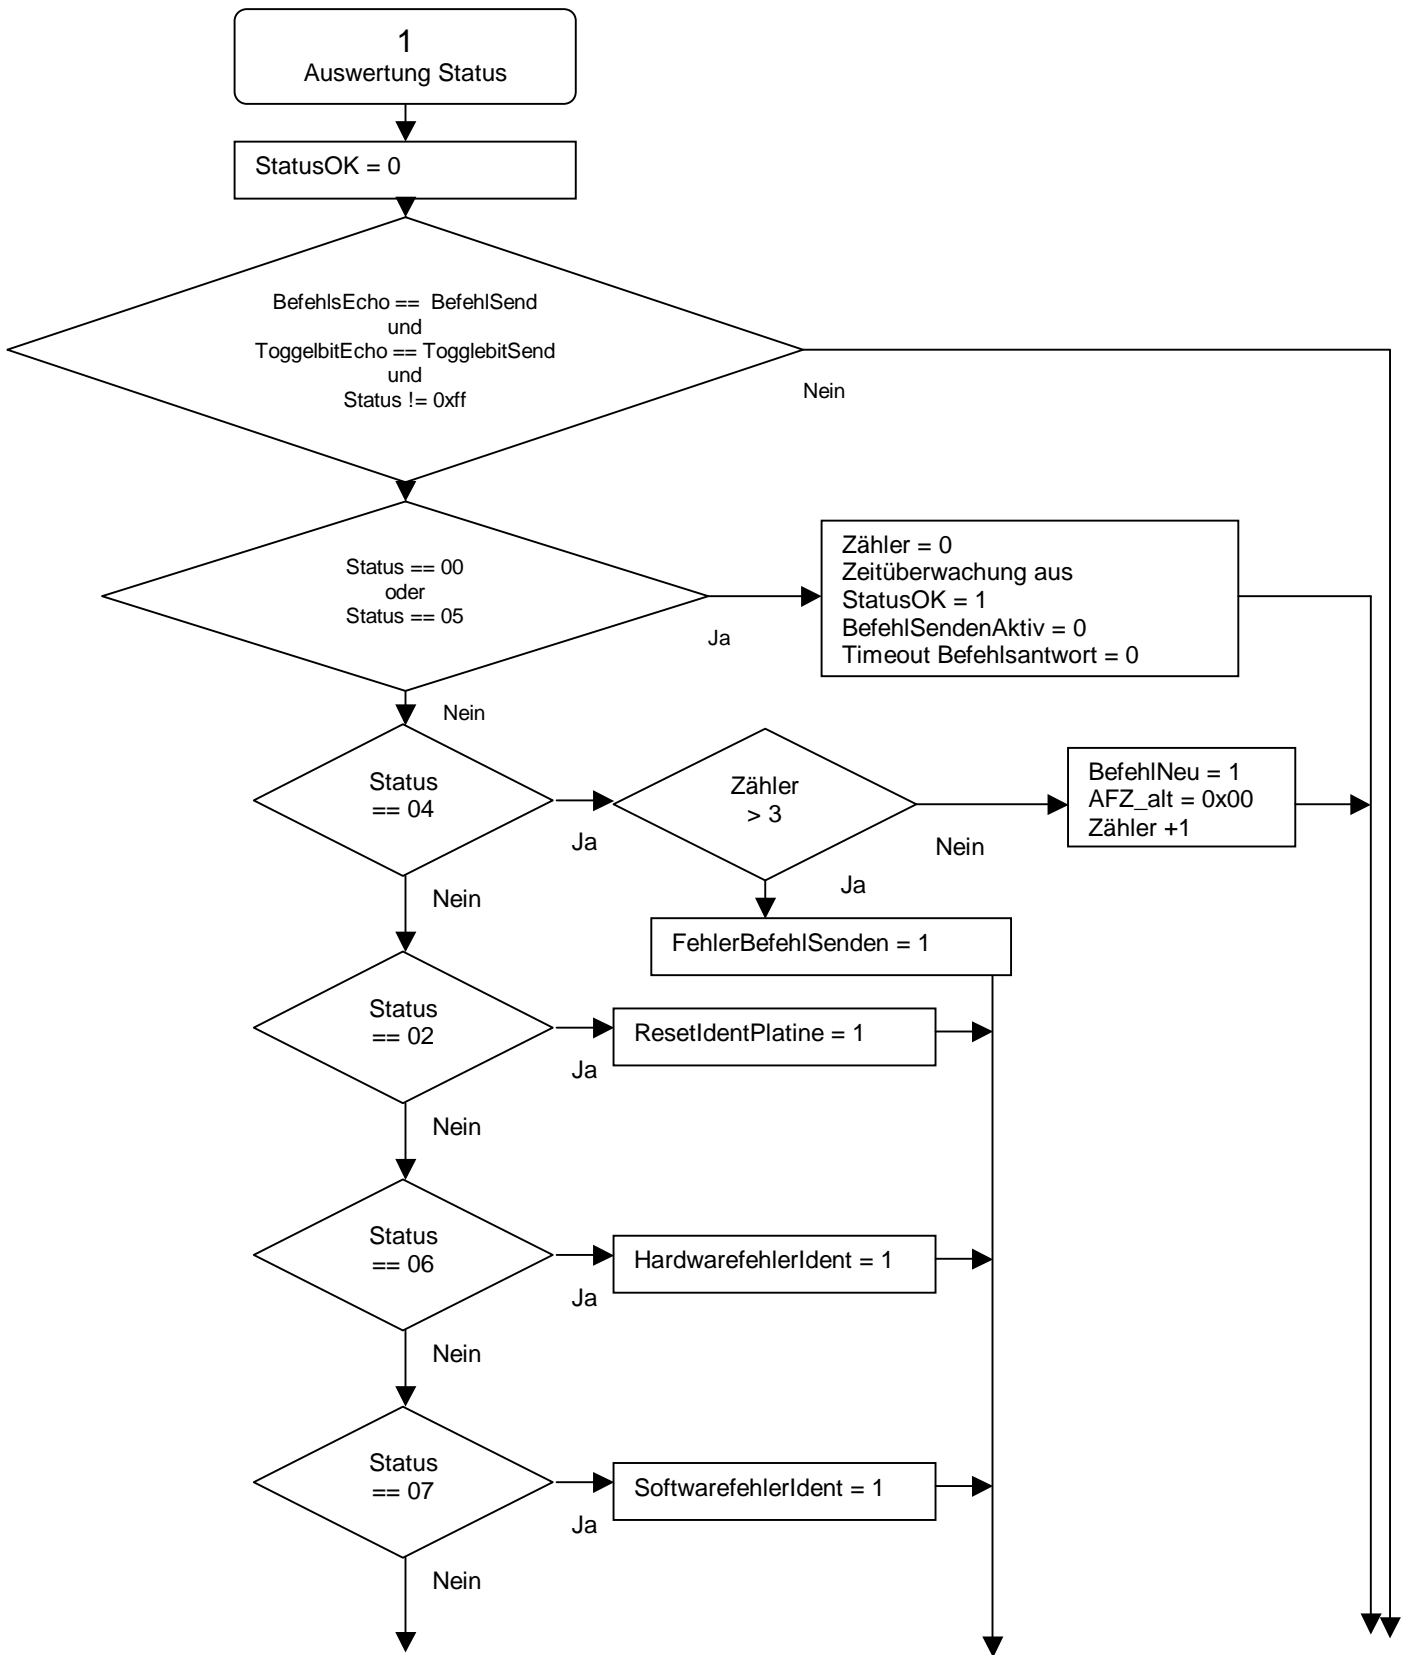

**Programmiersvorschlag
IPT-B6 im Modus
Enhanced Buffered Read**

Hinweis:
Erstinitialisierung bzw.
Initialisierung nach einer
Fehlerrückmeldung durch:

ErststartErfolgt = 0

Programmervorschlag IPT-B6 im Modus Enhanced Buffered Read

**Programmervorschlag
IPT-B6 im Modus
Enhanced Buffered Read**

**Programmiersvorschlag
IPT-B6 im Modus
Enhanced Buffered Read**

**Programmiersvorschlag
IPT-B6 im Modus
Enhanced Buffered Read**

**Programmervorschlag
IPT-B6 im Modus
Enhanced Buffered Read**