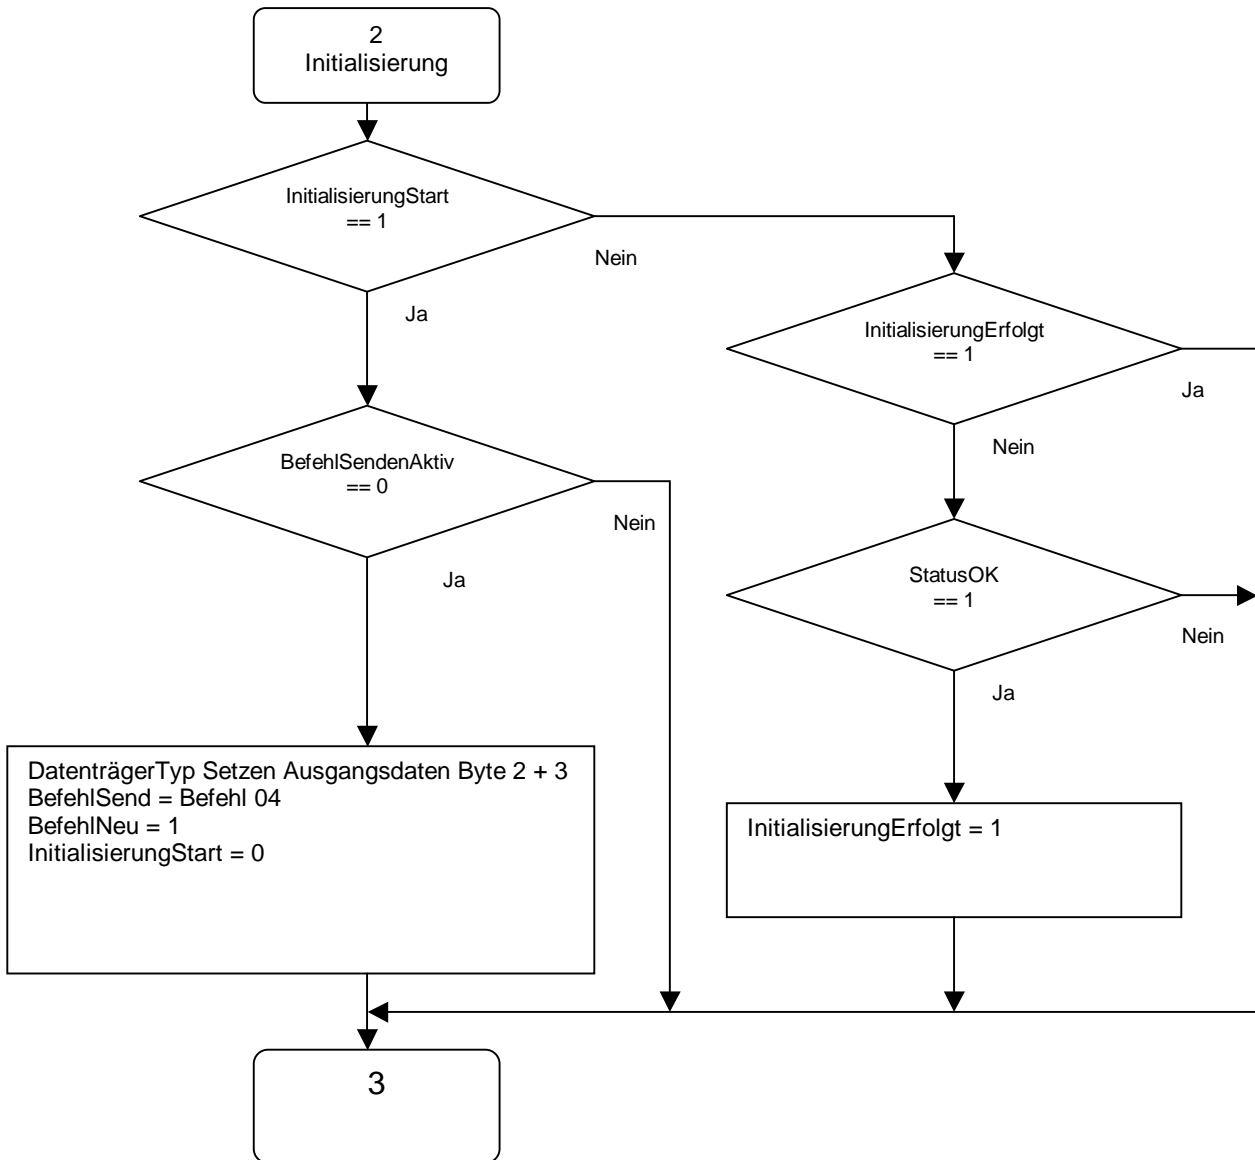

**Programmiersvorschlag
IPT-B6 im Modus
Enhanced Buffered Read**

Hinweis:
Erstinitialisierung bzw.
Initialisierung nach einer
Fehlerrückmeldung durch:

ErststartErfolgt = 0

Programmervorschlag IPT-B6 im Modus Enhanced Buffered Read

**Programmervorschlag
IPT-B6 im Modus
Enhanced Buffered Read**

**Programmiersvorschlag
IPT-B6 im Modus
Enhanced Buffered Read**

**Programmiersvorschlag
IPT-B6 im Modus
Enhanced Buffered Read**

**Programmervorschlag
IPT-B6 im Modus
Enhanced Buffered Read**