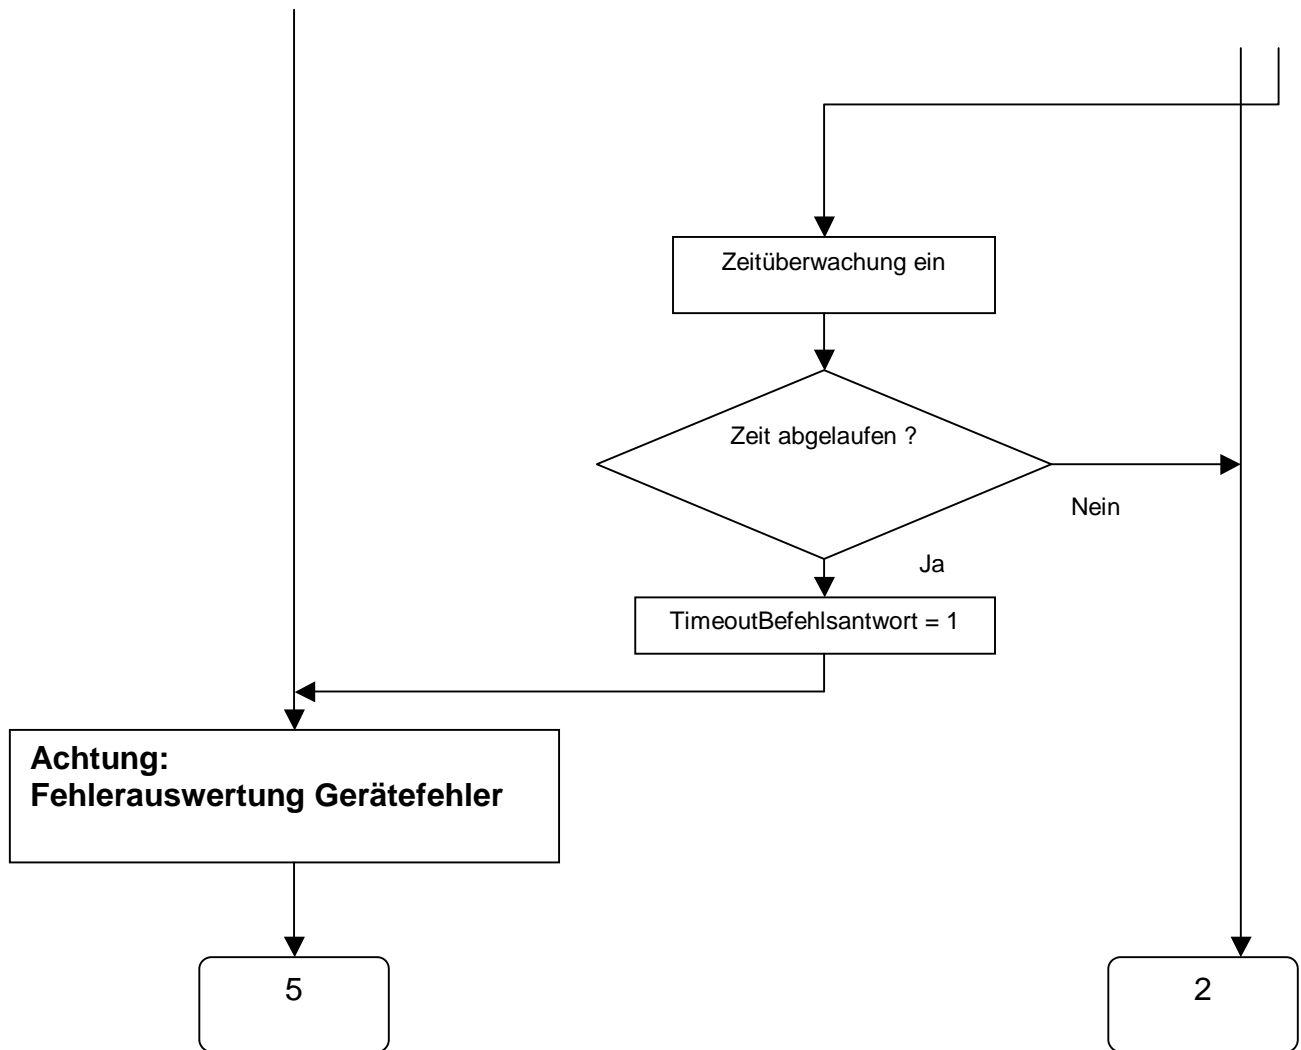

**Programmiersvorschlag
IPT-B6 im Modus
Enhanced Buffered Read**

Hinweis:
Erstinitialisierung bzw.
Initialisierung nach einer
Fehlerrückmeldung durch:

ErststartErfolgt = 0

Programmervorschlag IPT-B6 im Modus Enhanced Buffered Read

**Programmervorschlag
IPT-B6 im Modus
Enhanced Buffered Read**

**Programmiersvorschlag
IPT-B6 im Modus
Enhanced Buffered Read**

**Programmiersvorschlag
IPT-B6 im Modus
Enhanced Buffered Read**

**Programmervorschlag
IPT-B6 im Modus
Enhanced Buffered Read**