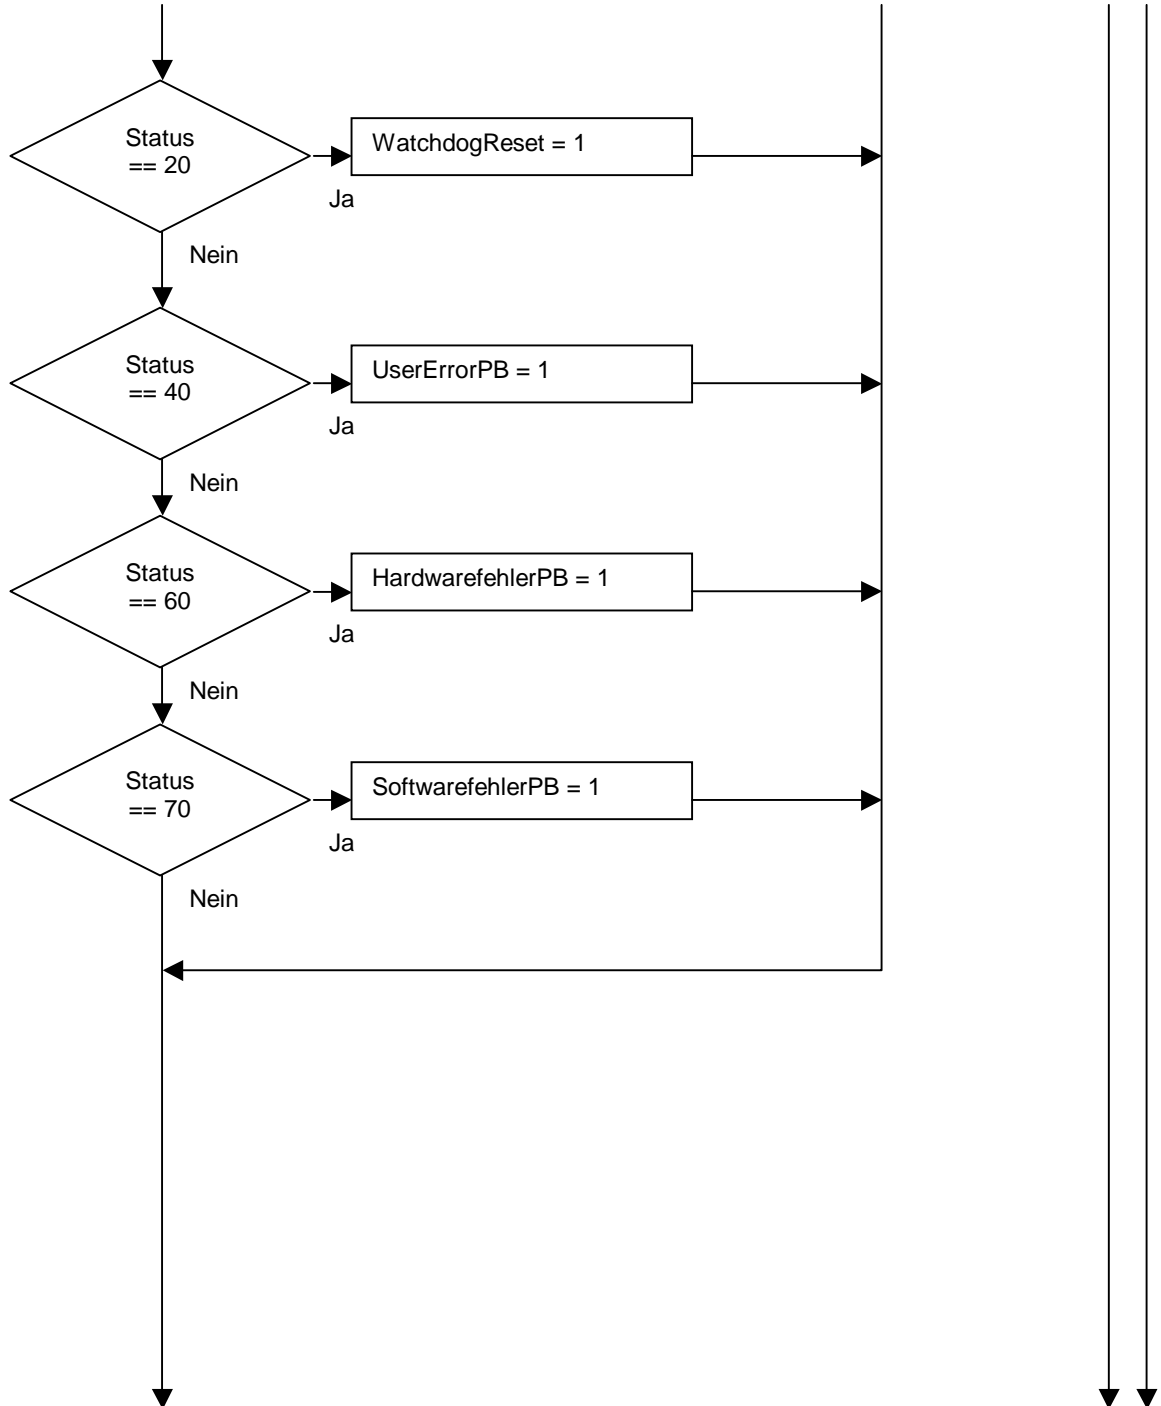

**Programmiersvorschlag
IPT-B6 im Modus
Enhanced Buffered Read**

Hinweis:
Erstinitialisierung bzw.
Initialisierung nach einer
Fehlerrückmeldung durch:

ErststartErfolgt = 0

Programmervorschlag IPT-B6 im Modus Enhanced Buffered Read

**Programmervorschlag
IPT-B6 im Modus
Enhanced Buffered Read**

**Programmiersvorschlag
IPT-B6 im Modus
Enhanced Buffered Read**

**Programmiersvorschlag
IPT-B6 im Modus
Enhanced Buffered Read**

**Programmervorschlag
IPT-B6 im Modus
Enhanced Buffered Read**