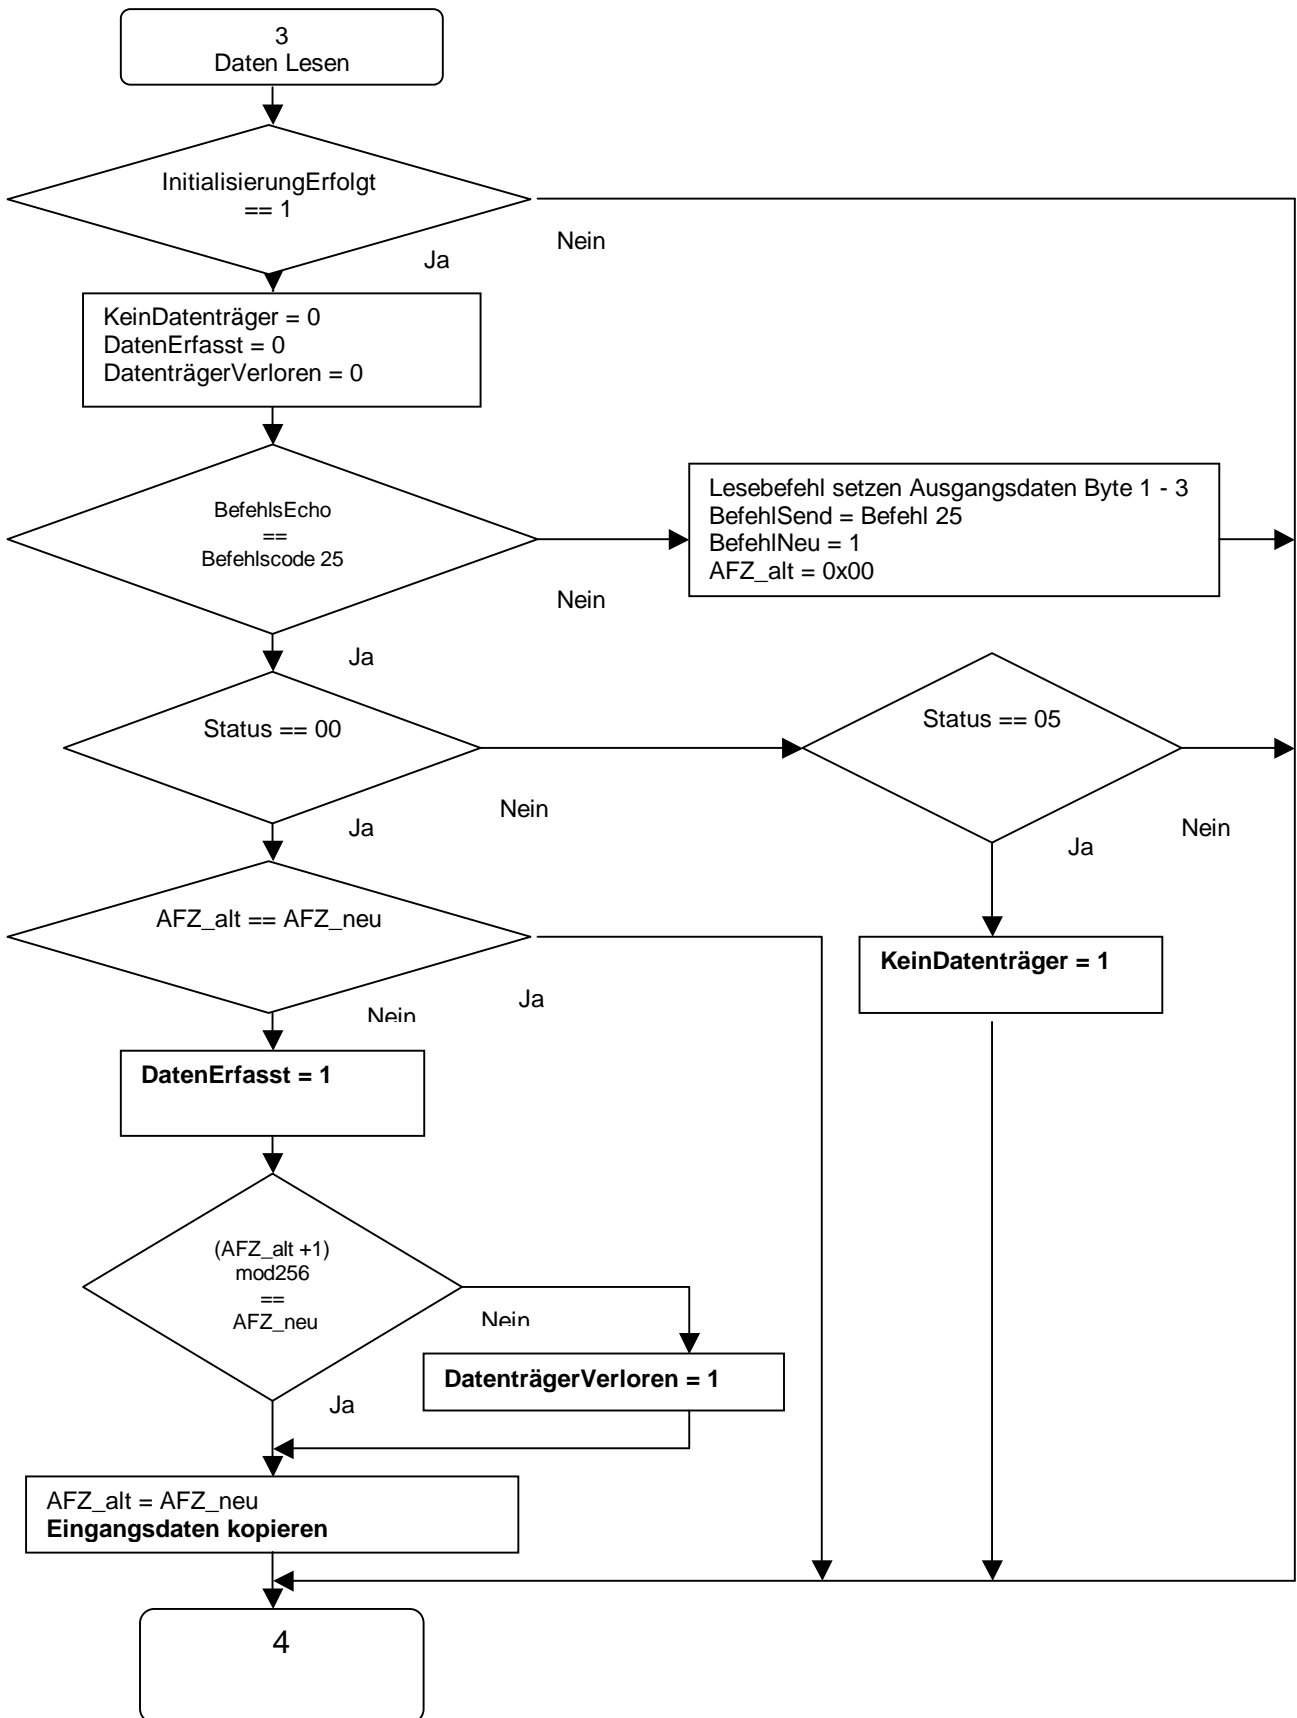

**Programmiersvorschlag
IPT-B6 im Modus
Enhanced Buffered Read**

Hinweis:
Erstinitialisierung bzw.
Initialisierung nach einer
Fehlerrückmeldung durch:

ErststartErfolgt = 0

Programmervorschlag IPT-B6 im Modus Enhanced Buffered Read

**Programmervorschlag
IPT-B6 im Modus
Enhanced Buffered Read**

**Programmiersvorschlag
IPT-B6 im Modus
Enhanced Buffered Read**

**Programmiersvorschlag
IPT-B6 im Modus
Enhanced Buffered Read**

**Programmervorschlag
IPT-B6 im Modus
Enhanced Buffered Read**

**Programmiersvorschlag
IPT-B6 im Modus
Enhanced Buffered Read**

**Programmervorschlag
IPT-B6 im Modus
Enhanced Buffered Read**