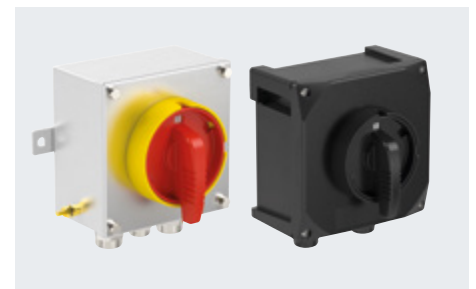

Weiteres Zubehör

Signalgeräte

Ein umfassendes Angebot an akustischen, optischen und kombinierten Geräten, zertifiziert für gas- und staubexplosionsgefährdete Bereiche.

Stecker und Steckdosen

Vollständig aus Kunststoff gefertigte explosionsgeschützte Ex de-Stecker und -Steckdosen für explosionsgefährdete Bereiche. Geeignet für den Einsatz in Zone 1/21 und Zone 2/22.

Lasttrenn- und Sicherheitsschalter

Eine Reihe von abschließbaren Lasttrennschaltern und Sicherheitsschaltern aus glasfaserverstärktem Polyester oder Edelstahl für die Installation in explosionsgefährdeten Bereichen.