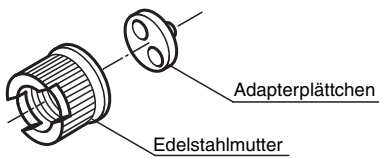

# Lichtleiterzubehör, Adapter OLA18 Adapter

- Lichtleiteradapter inkl. Metallüberwurfmutter

Adapter-Set für den Anschluss von Lichtleitern

## Abmessungen

### Mechanische Daten

Material	
Überwurfmutter	Edelstahl
Distanzscheibe	Kunststoff
Masse	5 g
Passende Serien	
Serie	VL18 18GM60 CP18

Veröffentlichungsdatum: 2021-01-21 Ausgabedatum: 2021-01-21 Dateiname: 018945\_ger.pdf