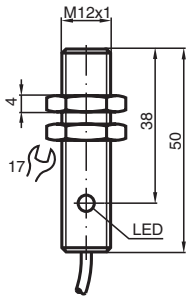

Induktiver Sensor NJ2-12GM50-WS

- 2 mm bündig
- 2-Draht AC

Abmessungen

Technische Daten

Allgemeine Daten

Schaltfunktion		Schließer (NO)
Ausgangstyp		Zweidraht
Schaltabstand	s_n	2 mm
Einbau		bündig
Ausgangspolarität		AC
Gesicherter Schaltabstand	s_a	0 ... 1,62 mm
Reduktionsfaktor r_{Al}		0,1
Reduktionsfaktor r_{Cu}		0,1
Reduktionsfaktor r_{V2A} (1.4301)		0,6
Ausgangsart		2-Draht

Singapur: +65 6779 9091
fa-info@sg.pepperl-fuchs.com

pf PEPPERL+FUCHS

Technische Daten

Kurzzeitstrom (20ms, 0,1Hz)		0 ... 1200 mA
Betriebsstrom	I_L	5 ... 200 mA
Reststrom	I_r	typ. 0,7 mA
Bereitschaftsverzug	t_v	≤ 30 ms
Schaltzustandsanzeige		LED, gelb
Normen- und Richtlinienkonformität		
Normenkonformität		
Normen		EN IEC 60947-5-2
Zulassungen und Zertifikate		
UL-Zulassung		cULus Listed, General Purpose
CSA-Zulassung		cCSAus Listed, General Purpose
CCC-Zulassung		Certified by China Compulsory Certification (CCC)
Umgebungsbedingungen		
Umgebungstemperatur		-25 ... 70 °C (-13 ... 158 °F)
Mechanische Daten		
Anschlussart		Kabel
Gehäusematerial		Edelstahl 1.4305 / AISI 303 (V2A)
Stirnfläche		PBT
Schutzart		IP67
Kabel		
Aderendhülsen		ja
Kabeldurchmesser		4,6 mm ± 0,2 mm
Biegeradius		> 10 x Kabeldurchmesser
Material		PVC
Farbe		grau
Aderzahl		3
Aderquerschnitt		0,34 mm ²
Länge	L	2 m
Abmessungen		
Länge		50 mm
Durchmesser		12 mm
Hinweis		¹⁾ Bei Temperaturbereich unter 0 °C zulässige Betriebsspannung U_b , 80...253 V Geräteschutzsicherung ≤ 2 A (flink) gemäß IEC 60127-2 Sheet 1 Empfehlung: Nach Kurzschluss das Gerät auf Funktion prüfen.
Allgemeine Informationen		
Lieferumfang		Lieferung mit 2 Muttern mit Sperrverzahnung

Anschluss