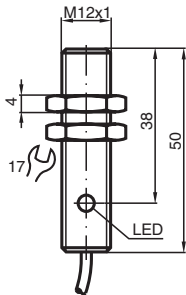

Induktiver Sensor NJ2-12GM50-WO

- 2 mm bündig
- 2-Draht AC

Abmessungen

Technische Daten

Allgemeine Daten

Schaltfunktion		Öffner (NC)
Ausgangstyp		Zweidraht
Schaltabstand	s_n	2 mm
Einbau		bündig
Ausgangspolarität		AC
Gesicherter Schaltabstand	s_a	0 ... 1,62 mm
Reduktionsfaktor r_{Al}		0,1
Reduktionsfaktor r_{Cu}		0,1
Reduktionsfaktor r_{V2A} (1.4301)		0,6
Ausgangsart		2-Draht

Singapur: +65 6779 9091
fa-info@sg.pepperl-fuchs.com

PF PEPPERL+FUCHS

Technische Daten

Kurzzeitstrom (20ms, 0,1Hz)		0 ... 1200 mA
Betriebsstrom	I_L	5 ... 200 mA
Reststrom	I_r	typ. 0,7 mA
Bereitschaftsverzug	t_v	≤ 30 ms
Schaltzustandsanzeige		LED, gelb
Normen- und Richtlinienkonformität		
Normenkonformität		
Normen		EN IEC 60947-5-2
Zulassungen und Zertifikate		
UL-Zulassung		cULus Listed, General Purpose
CSA-Zulassung		cCSAus Listed, General Purpose
CCC-Zulassung		Certified by China Compulsory Certification (CCC)
Umgebungsbedingungen		
Umgebungstemperatur		-25 ... 70 °C (-13 ... 158 °F)
Mechanische Daten		
Anschlussart		Kabel
Gehäusematerial		Edelstahl 1.4305 / AISI 303 (V2A)
Stirnfläche		PBT
Schutzart		IP67
Kabel		
Aderendhülsen		ja
Kabeldurchmesser		4,6 mm ± 0,2 mm
Biegeradius		> 10 x Kabeldurchmesser
Material		PVC
Farbe		grau
Aderzahl		3
Aderquerschnitt		0,34 mm ²
Länge	L	2 m
Abmessungen		
Länge		50 mm
Durchmesser		12 mm
Hinweis		¹⁾ Bei Temperaturbereich unter 0 °C zulässige Betriebsspannung U_0 , 80...253 V Geräteschutzsicherung ≤ 2 A (flink) gemäß IEC 60127-2 Sheet 1 Empfehlung: Nach Kurzschluss das Gerät auf Funktion prüfen.
Allgemeine Informationen		
Lieferumfang		Lieferung mit 2 Muttern mit Sperrverzahnung

Anschluss