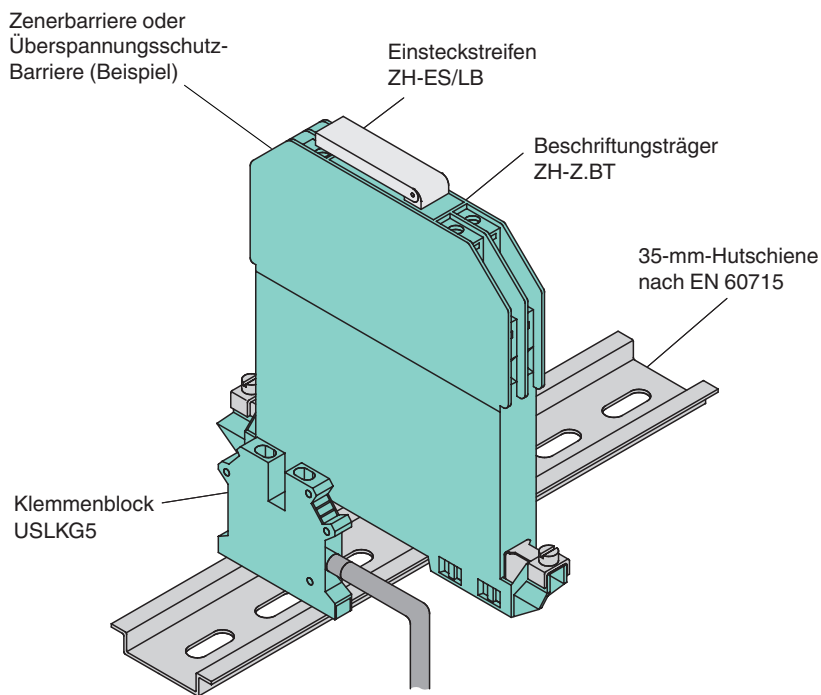

Einsteckstreifen

ZH-ES/LB

- Zubehör Zenerbarrieren
- Für Potenzialausgleich über die Normschiene

Einsteckstreifen

Aufbau

Technische Daten

Mechanische Daten

Material	Karton
Abmessungen	25-teilig, perforiert, Schriftfeld 29 x 8 mm