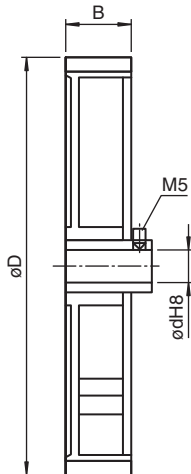

Messrad

9102, 8

- Noppengummi-Belag
- 500 mm Umfang

Messrad für Wellendurchmesser 8 mm

Abmessungen

Technische Daten

Mechanische Daten

Oberfläche	Noppengummi Nitril (NBR)-Blend
Durchmesser	D = 159 mm
Umfang	500 mm
Breite	25 mm
Wellendurchmesser	d = 8 mm