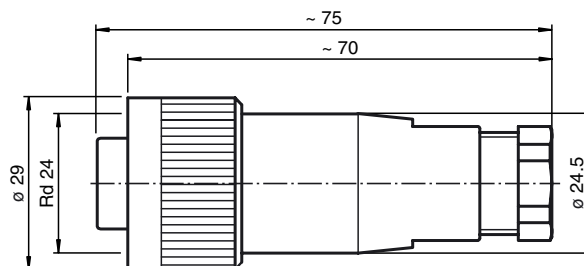

## Abmessungen

## Allgemeine Daten

Polzahl	6 + PE
Anschluss 1	Buchse
Bauform 1	gerade
Gewinde 1	Rd 24

## Mechanische Daten

Schutzart	IP67
Anschluss	1 x Buchse, Rd 24 x 1/8" Schraubklemmen für max. 1,5 mm <sup>2</sup> PG9-Verschraubung
Material	
Kontakte	CuSn / Au
Griffkörper	PBT
Kabel	
Manteldurchmesser	6 ... 8 mm
Lebensdauer	> 500 Steckzyklen