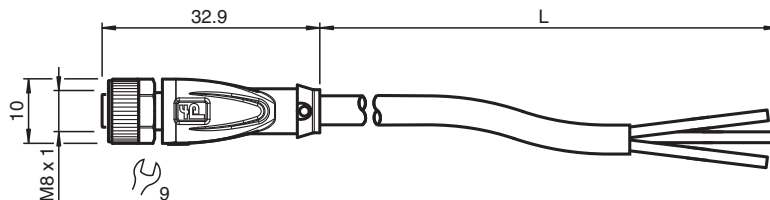

Kabeldose

V3-GM-5M-PVC

- Schutzart IP68
- Spezielles Design schützt vor Losrütteln und Falschmontage

Kabeldose M8 gerade A-kodiert, 3-polig, PVC-Kabel grau

Abmessungen

Technische Daten

Allgemeine Daten

Steckverbinder 1	
Anschluss	Buchse
Bauform	M8
Ausführung	gerade
Verriegelung	Schraubverbindung
Polzahl	3
Kodierung	A-kodiert
Steckverbinder 2	
Anschluss	freies Leitungsende

Elektrische Daten

Betriebsspannung	U_B	max. 48 V AC / 60 V DC
Betriebsstrom	I_B	max. 3 A

Konformität

Schutzart	EN 60529
Steckverbindung	Steckverbinder M8 x 1 : IEC 61076-2-104

Umgebungsbedingungen

Umgebungstemperatur	
Steckverbinder	-40 ... 90 °C (-40 ... 194 °F)
Kabel, fest verlegt	-40 ... 70 °C (-40 ... 158 °F)
Kabel, beweglich	-5 ... 70 °C (23 ... 158 °F)
Verschmutzungsgrad	3

Anzugsdrehmoment		0,4 Nm
Losrüttelsicherung		vorhanden
Werkzeugmontage		Längsrändel und Sechskantmutter SW = 9 mm
Steckzyklen		min. 100
Schutzart		IP68
Kabel		gemäß IEC/EN 60228 (DIN VDE 0295) Klasse 5
Manteldurchmesser		4,3 mm
Biegeradius		> 15 x Leitungsdurchmesser, bewegt > 10 x Leitungsdurchmesser, fest verlegt
Mantelhaftsitz		max. 80 N / 300 mm
Mantelfarbe		grau (ähnlich RAL 7001)
Aderzahl		3
Aderquerschnitt		0,25 mm ²
Aderfarbe		Ader 1: braun Ader 3: blau Ader 4: schwarz
Aderaufbau		14 x 0,15 mm Ø
Länge	L	5 m
Kabelkurzzeichen		Li YY 3 x 0,25
Material		
Steckverbinder		
Schraubverbindung		Zink-Druckguss, vernickelt
Griffkörper		TPU, schwarz
Dichtung		FKM
Kontaktoberfläche		vergoldet (Au)
Entflammbarkeit		V-2
Kabel		
Mantel		PVC
Aderisolation		PVC
Entflammbarkeit		flammwidrig