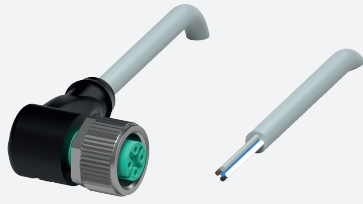

Kabeldose

V15-W-2M-PVC

- Schutzart IP68 / IP69
- Spezielles Design schützt vor Losrütteln und Falschmontage

Kabeldose M12 gewinkelt A-kodiert, 5-polig, PVC-Kabel grau

Abmessungen

Technische Daten

Allgemeine Daten

Steckverbinder 1		
Anschluss		Buchse
Bauform		M12
Ausführung		gewinkelt
Verriegelung		Schraubverbindung
Polzahl		5
Kodierung		A-kodiert
Steckverbinder 2		
Anschluss		freies Leitungsende

Elektrische Daten

USA: +1 330 486 0001
fa-info@us.pepperl-fuchs.com

Deutschland: +49 621 776 1111
fa-info@de.pepperl-fuchs.com

Singapur: +65 6779 9091
fa-info@sg.pepperl-fuchs.com

PF PEPPERL+FUCHS

Technische Daten

Verschmutzungsgrad	3	
Mechanische Daten		
Steckverbinder		
Anzugsdrehmoment		0,6 Nm
Losrüttelsicherung		vorhanden
Werkzeugmontage		Längsrändel und Sechskantmutter SW = 14 mm
Steckzyklen		min. 100
Schutzart		IP68 / IP69
Kabel	gemäß IEC/EN 60228 (DIN VDE 0295) Klasse 5	
Manteldurchmesser		4,8 mm
Biegeradius		> 10 x Leitungsdurchmesser, bewegt
Mantelhaftsitz		max. 80 N / 300 mm
Mantelfarbe		grau (ähnlich RAL 7001)
Aderzahl		5
Aderquerschnitt		0,34 mm ²
Aderfarbe		Ader 1: braun Ader 2: weiß Ader 3: blau Ader 4: schwarz Ader 5: grau
Aderaufbau		19 x 0,15 mm Ø
Länge	L	2 m
Kabelkurzzeichen		Li Y YM 5 x 0,34
Material		
Steckverbinder		
Schraubverbindung		Zink-Druckguss, vernickelt
Griffkörper		TPU, schwarz
Dichtung		FKM
Kontaktoberfläche		vergoldet (Au)
Entflammbarkeit		V-2
Kabel		
Mantel		PVC
Aderisolation		PVC
Entflammbarkeit		flammwidrig