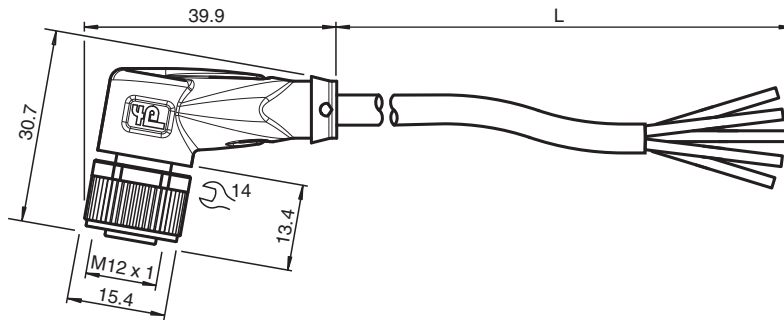

Kabeldose

V15-W-2M-PVC

- Schutzart IP68 / IP69
- Spezielles Design schützt vor Losrütteln und Falschmontage

Kabeldose M12 gewinkelt A-kodiert, 5-polig, PVC-Kabel grau

Abmessungen

Technische Daten

Allgemeine Daten

Steckverbinder 1		
Anschluss		Buchse
Bauform		M12
Ausführung		gewinkelt
Verriegelung		Schraubverbindung
Polzahl		5
Kodierung		A-kodiert
Steckverbinder 2		
Anschluss		freies Leitungsende

Elektrische Daten

USA: +1 330 486 0001
fa-info@us.pepperl-fuchs.com

Deutschland: +49 621 776 1111
fa-info@de.pepperl-fuchs.com

Singapur: +65 6779 9091
fa-info@sg.pepperl-fuchs.com

PF PEPPERL+FUCHS

Technische Daten

Verschmutzungsgrad	3	
Mechanische Daten		
Steckverbinder		
Anzugsdrehmoment		0,6 Nm
Losrüttelsicherung		vorhanden
Werkzeugmontage		Längsrändel und Sechskantmutter SW = 14 mm
Steckzyklen		min. 100
Schutzart		IP68 / IP69
Kabel	gemäß IEC/EN 60228 (DIN VDE 0295) Klasse 5	
Manteldurchmesser		4,8 mm
Biegeradius		> 10 x Leitungsdurchmesser, bewegt
Mantelhaftsitz		max. 80 N / 300 mm
Mantelfarbe		grau (ähnlich RAL 7001)
Aderzahl		5
Aderquerschnitt		0,34 mm ²
Aderfarbe		Ader 1: braun Ader 2: weiß Ader 3: blau Ader 4: schwarz Ader 5: grau
Aderaufbau		19 x 0,15 mm Ø
Länge	L	2 m
Kabelkurzzeichen		Li Y YM 5 x 0,34
Material		
Steckverbinder		
Schraubverbindung		Zink-Druckguss, vernickelt
Griffkörper		TPU, schwarz
Dichtung		FKM
Kontaktoberfläche		vergoldet (Au)
Entflammbarkeit		V-2
Kabel		
Mantel		PVC
Aderisolation		PVC
Entflammbarkeit		flammwidrig