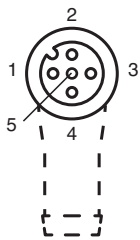

USA: +1 330 486 0001
fa-info@us.pepperl-fuchs.com

Deutschland: +49 621 776 1111
fa-info@de.pepperl-fuchs.com

Singapur: +65 6779 9091
fa-info@sg.pepperl-fuchs.com

PF PEPPERL+FUCHS

Technische Daten

Verschmutzungsgrad	3	
Mechanische Daten		
Steckverbinder		
Anzugsdrehmoment		0,6 Nm
Losrüttelsicherung		vorhanden
Werkzeugmontage		Längsrändel und Sechskantmutter SW = 14 mm
Steckzyklen		min. 100
Schutzart		IP68 / IP69
Kabel	gemäß IEC/EN 60228 (DIN VDE 0295) Klasse 5	
Manteldurchmesser		4,8 mm
Biegeradius		> 10 x Leitungsdurchmesser, bewegt
Mantelhaftsitz		max. 80 N / 300 mm
Mantelfarbe		grau (ähnlich RAL 7001)
Aderzahl		5
Aderquerschnitt		0,34 mm ²
Aderfarbe		Ader 1: braun Ader 2: weiß Ader 3: blau Ader 4: schwarz Ader 5: grau
Aderaufbau		19 x 0,15 mm Ø
Länge	L	2 m
Kabelkurzzeichen		Li Y YM 5 x 0,34
Material		
Steckverbinder		
Schraubverbindung		Zink-Druckguss, vernickelt
Griffkörper		TPU, schwarz
Dichtung		FKM
Kontaktoberfläche		vergoldet (Au)
Entflammbarkeit		V-2
Kabel		
Mantel		PVC
Aderisolation		PVC
Entflammbarkeit		flammwidrig

Anschluss

1)	BN
2)	WH
3)	BU
4)	BK
5)	GY

Zubehör

	MH V1-SCREWDRIVER	Drehmomentschraubendreher (0,6 Nm)
	MH V1-BIT M12	Steckaufsatz für M12
	V1/V3-LABELHOLDER	Kabelbeschriftungshülle

Beachten Sie „Allgemeine Hinweise zu Pepperl+Fuchs-Produktinformationen“.