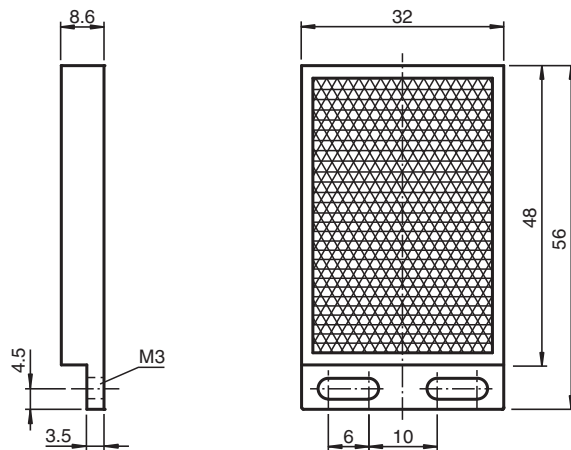

Reflektor REF-H48

- Einfache Montage durch Befestigungsbohrung

Reflektor, rechteckig 32 mm x 56 mm, Befestigungsbohrungen, Befestigungslasche

Abmessungen

Technische Daten

Allgemeine Daten

Bauform rechteckig

Umgebungsbedingungen

Umgebungstemperatur -30 ... 60 °C (-22 ... 140 °F)

Mechanische Daten

Material PMMA/ABS

Abmessungen 32 mm x 56 mm x 8,6 mm

Befestigung Befestigungsbohrungen