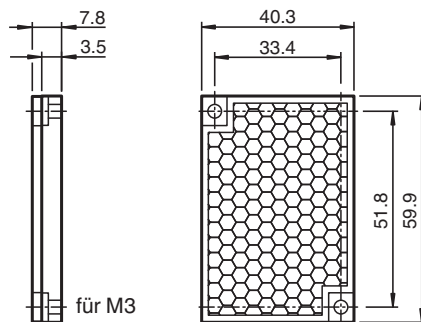

Reflektor REF-H60

- Einfache Montage durch Befestigungsbohrungen

Reflektor, rechteckig 40.3 mm x 59.9 mm, Befestigungsbohrungen

Abmessungen

Technische Daten

Allgemeine Daten

Bauform rechteckig

Umgebungsbedingungen

Umgebungstemperatur -30 ... 60 °C (-22 ... 140 °F)

Mechanische Daten

Material PMMA/ABS

Abmessungen 59,9 mm x 40,3 mm x 7,8 mm

Befestigung Befestigungsbohrungen